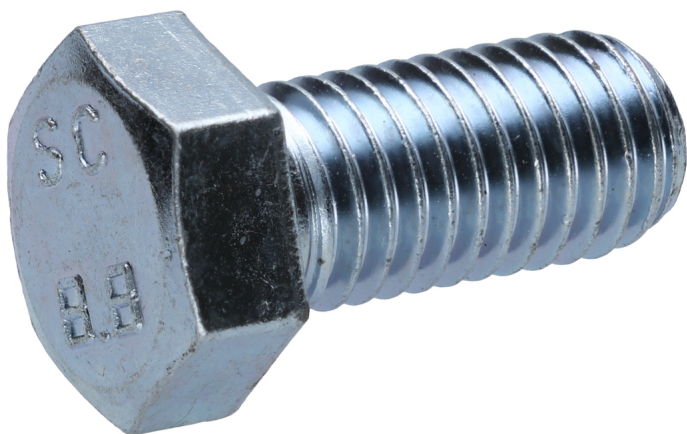

**Bol****Nr. articol:** 160.1150-R029P**EAN:** 4042146994924**Pre de vânzare recomandat:** 10,82 € \***Descriere****proprietă**

conținutul ambalajului: 1

greutate în g: 100

**Potrivit pentru****Nr. articol****Articol****Pre de vânzare recomandat:**  
(excl. TVA)