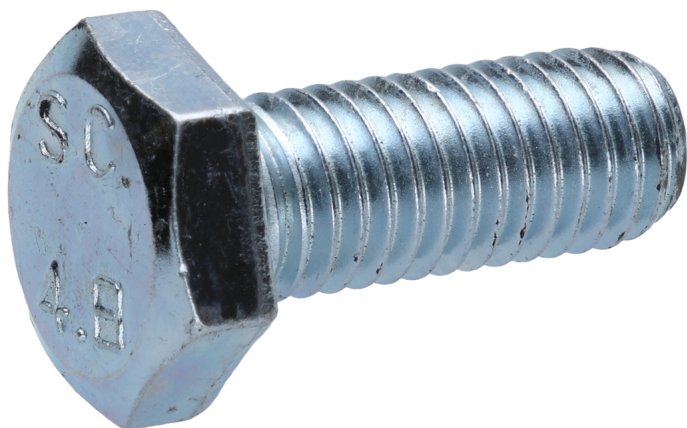

**Bol****Nr. articol:** 160.1150-R028P**EAN:** 4042146994917**Pre** de vânzare recomandat: 10,82 € \***Descriere****proprietă**

conținutul ambalajului: 1

greutate în g: 100

**Potrivit pentru****Nr. articol****Articol****Pre** de vânzare recomandat:  
(excl. TVA)