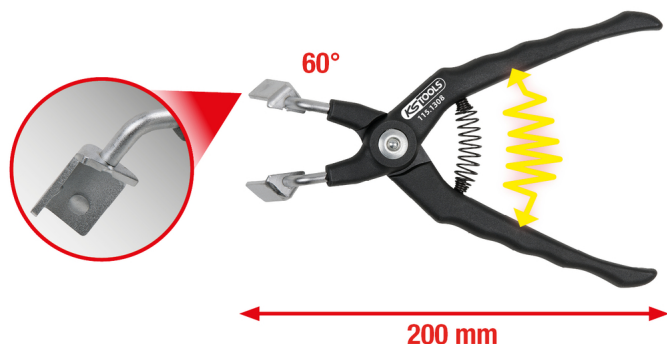

clește pentru releu în unghi la 45°

Nr. articol: 115.1308

EAN: 4042146591680

Preț de vânzare recomandat: 46,13 € *

Descriere

- adecvat în mod special pentru relele introduse, care nu pot fi accesate în linie dreaptă
- pentru montarea și fixarea sigură și fără deteriorare a releelor
- utilizabil și pentru noile modele de rele, mai scurte
- simplu de manipulat
- cu autodeschidere
- fălci de prindere robuste
- corp integral din material plastic

proprietăți

Lungime ambalaj mm: 264

Lungime totală mm: 200

Lățime ambalaj mm: 95

conținutul ambalajului: 1

execuție: în unghi la 45°

greutate în g: 130

Înălțime ambalaj mm: 45