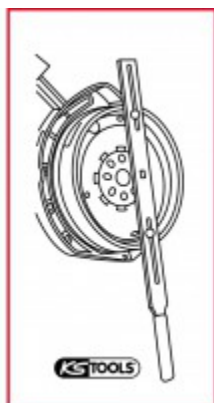

unealtă de verificare a volantului cu masă dublă fără disc raportor și ceas de măsură, 15 piese

Nr. articol: 150.2435

EAN: 4042146579114

Preț de vânzare recomandat: 545,21 € *

Descriere

- necesar pentru verificarea profesională și rapidă a uzurii volantului cu masă dublă (ZMS)
- dacă ambreiajul este demontat, verificarea se poate realiza direct la vehicul
- se verifică unghiul de așezare prin intermediul numărului de dinți
- volantul cu masă dublă trebuie verificat la fiecare schimbare de ambreiaj
- fără verificare există pericolul de deteriorare a noului ambreiaj, a cutiei de viteze sau a grupului de propulsie
- economie de timp crescută
- pentru lucrul rapid, precis și profesional
- execuție robustă
- în geamantan stabil din material plastic

proprietăți

Lungime ambalaj mm:	606
Lățime ambalaj mm:	245
Material1:	oțel pentru unelte speciale
Piese în set:	15
conținutul ambalajului:	1
greutate în g:	3300
Înălțime ambalaj mm:	105

Constând din

Nr. articol	Număr	Articol	Preț de vânzare recomandat: (excl. TVA)
150.2426	1 x	 levier cu protecție	108,22 € *
150.2427	1 x	 șurub distanțier M6 (2 bucăți)	37,63 € *
150.2428	1 x	 șurub distanțier M7 (2 bucăți)	38,68 € *
150.2429	1 x	 șurub distanțier M8 (2 bucăți)	38,68 € *
150.2430	1 x	 piuliță cu guler M8 (4 bucăți)	4,85 € *
150.2431	1 x	 știft filetat M8 x 80 (indicator)	9,44 € *
150.2432	1 x	 stativ de măsură	139,15 € *
150.2433	1 x	 unealtă de blocare volant (2 bucăți), 65 mm	52,71 € *