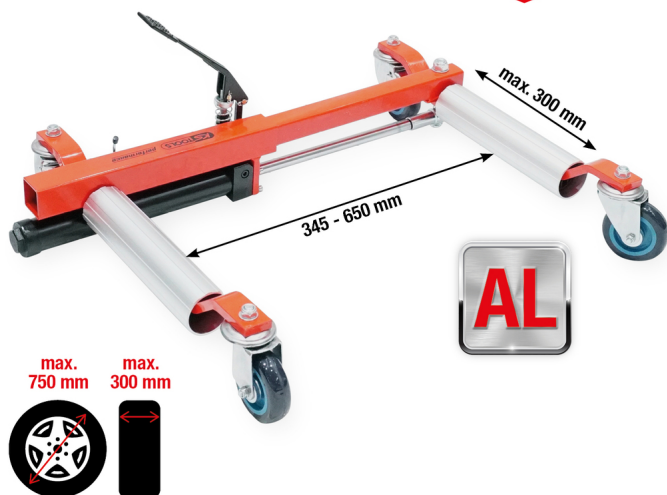

HYDRAULISCH

680 kg

performance Dispozitiv hidraulic de manevrare, 680 kg, lățimea max. a anvelopei 304 mm

Nr. articol: 160.1205
EAN: 4042146981801
Preț special: 234,00 € *

Descriere

- universal pentru partea din spate a pasagerului
- role de ghidare fac posibilă manevrarea vehiculelor în spațiu îngust
- ideal pentru manevrarea vehiculelor pe podea solidă
- rulează ușor în orice direcție
- pentru depozitarea vehiculelor cu economie de spațiu în pauzele dintre reparații
- ideal pentru spații de expunere, ateliere de finicherie, firme de tractări, etc.
- acționare ușoară datorită pedalei de picior
- manevrabilitate bună datorită celor patru role de ghidaj din nylon, rezistente la ulei și acizi
- role de susținere din aluminiu
- protecție împotriva suprasarcinii datorită supapei de siguranță la suprapresiune
- Tehnologia Safety Bypass previne scurgerile de ulei
- ideal pentru utilizarea zilnică în atelier
- construcție masivă din oțel

proprietăți

Lungime ambalaj mm:	880
Lățime ambalaj mm:	660
Sarcină ridicare max.:	0,68
atribute funcționare 1:	hidraulic
capacitate de ridicare în kg:	680
conținutul ambalajului:	1
diametrul roții în mm:	750
dimensiune anvelope:	12"
domeniu reglabil mm:	345 - 650
forță portantă max. / 1 buc kg:	680
forță portantă max. / 4 buc kg:	2720
greutate în g:	19000
lungime mm:	800
lățime maximă anvelope în mm:	300
lățime în mm:	470
număr role de ghidare:	4
Înălțime ambalaj mm:	220
înălțime în mm:	225

Piese de schimb

Nr. articol	Număr	Articol	Preț de vânzare recomandat: (excl. TVA)
160.1205-R001P	1 x	 contrapiuliță	4,08 € *
160.1205-R002P	1 x	 țaibă plată	1,33 € *
160.1205-R003P	2 x	 Rolă de ghidare 4"	87,52 € *
160.1205-R004P	2 x	 Rolă de preluare	168,30 € *
160.1205-R005P	2 x	 Ghidaj pentru rola de preluare	24,28 € *
160.1205-R006P	8 x	 Șurub pentru ghidare	4,08 € *
160.1205-R007P	 Bol de siguranță cu lanț	74,06 € *	