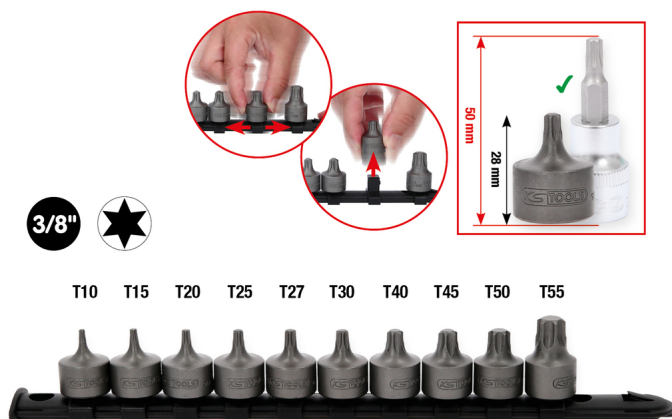

## Set capete de clichet 3/8" Torx, 10 piese T10-T55

Nr. articol: 917.4015  
EAN: 4042146912690  
Preț special: 43,00 € \*

### Descriere

- Torx
- formă extra scurtă
- locaș pătrat pentru angrenare în conformitate cu DIN 3120 / ISO 1174 cu canelură de ghidaj pentru bilă
- cu acționare manuală
- satinat mat
- oțel special S2
- inclusiv înălțime

### proprietăți

<b>Acționare în țoli:</b>	3/8"
<b>Lungime ambalaj mm:</b>	410
<b>Lățime ambalaj mm:</b>	706
<b>Material1:</b>	oțel special S2
<b>Norma:</b>	DIN 3120, ISO 1174
<b>Piese în set:</b>	10
<b>conținutul ambalajului:</b>	1
<b>greutate în g:</b>	305
<b>profil1:</b>	TORX®
<b>Înălțime ambalaj mm:</b>	38

**Constând din**

Nr. articol	Număr	Articol	Preț de vânzare recomandat: (excl. TVA)
917.4011	1 x	 Bară de fixare de 3/8" pentru 10 chei tubulare	34,41 € *
917.4016	1 x	 Cap de clichet cu bit Torx 3/8" , scurt, T10	24,78 € *
917.4017	1 x	 Cap de clichet cu bit Torx 3/8" , scurt, T15	24,78 € *