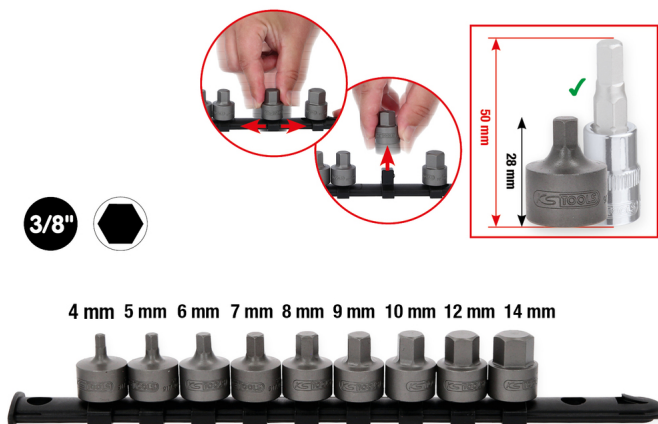

Set capete de clichet 3/8" cu locaș hexagonal, 9 piese, 4 - 14 mm

Nr. articol: 917.4000
EAN: 4042146912683
Preț special: 37,50 € *

4 mm 5 mm 6 mm 7 mm 8 mm 9 mm 10 mm 12 mm 14 mm

Descriere

- Locaș hexagonal
- formă extra scurtă
- locaș pătrat pentru angrenare în conformitate cu DIN 3120 / ISO 1174 cu canelură de ghidaj pentru bilă
- cu acționare manuală
- satinat mat
- crom-vanadiu
- oțel special S2
- inclusiv înă

proprietăți

Acționare în țoli:	3/8"
Lungime ambalaj mm:	450
Lățime ambalaj mm:	275
Material1:	oțel special S2
Norma:	DIN 3120, ISO 1174
Piese în set:	9
conținutul ambalajului:	1
greutate în g:	329
profil1:	locaș hexagonal îngropat
profil2:	metric
Înălțime ambalaj mm:	42

Constând din

Nr. articol	Număr	Articol	Preț de vânzare recomandat: (excl. TVA)
917.4001	1 x	 Cap de clichet cu bit 3/8" cu locaș hexagonal, scurt, 4mm	22,89 € *
917.4002	1 x	 Cap de clichet cu bit 3/8" cu locaș hexagonal, scurt, 5mm	22,89 € *
917.4003	1 x	 Cap de clichet cu bit 3/8" cu locaș hexagonal, scurt, 6mm	22,89 € *

917.4004	1 x		Cap de clichet cu bit 3/8" cu loca□ hexagonal, scurt, 7mm	22,89 € *
917.4005	1 x		Cap de clichet cu bit 3/8" cu loca□ hexagonal, scurt, 8mm	22,89 € *
917.4006	1 x		Cap de clichet cu bit 3/8" cu loca□ hexagonal, scurt, 9mm	22,89 € *
917.4007	1 x		Cap de clichet cu bit 3/8" cu loca□ hexagonal, scurt, 10mm	22,89 € *
917.4008	1 x		Cap de clichet cu bit 3/8" cu loca□ hexagonal, scurt, 12mm	22,89 € *
917.4009	1 x		Cap de clichet cu bit 3/8" cu loca□ hexagonal, scurt, 14mm	22,89 € *
917.4010	1 x		Bară de fixare de 3/8" pentru 9 chei tubulare	33,47 € *