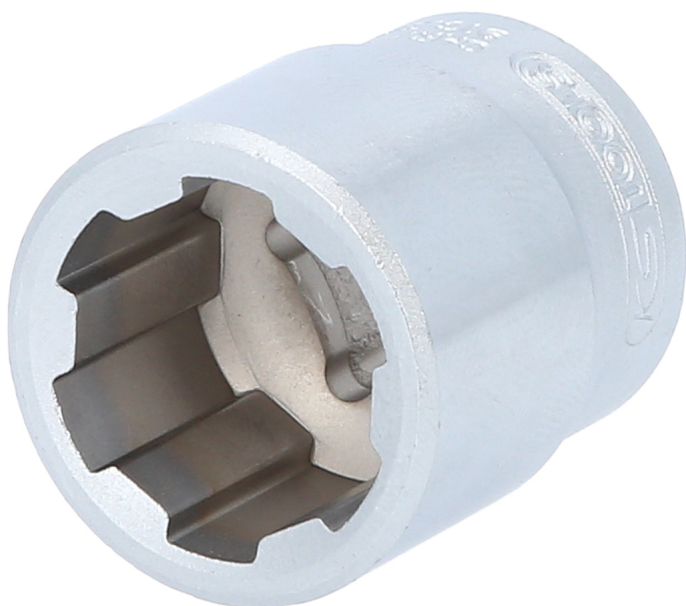

cap de clichet 3/8" RESCUEpower, 18mm**Nr. articol:** 913.3943**EAN:** 4042146910085**Preț de vânzare recomandat:** 26,29 € ***Descriere**

- pentru destrângerea și deșurubarea piulișelor și șuruburilor blocate, cu capete deteriorate sau până la 85% „rotunjite”
- de asemenea, potrivit pentru îmbinări cu șuruburi intacte
- locaș pătrat în conformitate cu DIN 3120 / ISO 1174 cu canelură de ghidaj pentru bilă
- cu acționare manuală
- satinat mat
- crom-vanadiu

proprietăți

| | |
|---------------------------------|--|
| Acționare în țoli: | 3/8" |
| D1: | 26.6 |
| Deschiderea cheii în mm: | 18 |
| Material1: | cel mai bun oțel crom vanadiu, cromare mată satinată |
| Norma: | DIN 3120, ISO 1174 |
| T: | 15.0 |
| conținutul ambalajului: | 1 |
| diametru D2: | 22.2 |
| greutate în g: | 71 |
| lungime L în mm: | 30.0 |
| profil1: | 6 canturi |
| profil2: | metric |