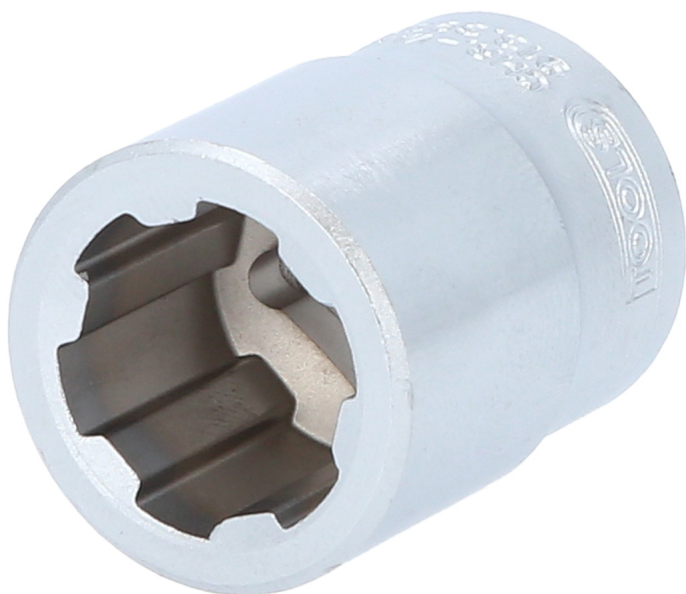

cap de clichet 3/8" RESCUEpower, 15mm**Nr. articol:** 913.3939**EAN:** 4042146910009**Preț de vânzare recomandat:** 24,92 € ***Descriere**

- pentru deșurubarea și deșurubarea piulișelor și șuruburilor blocate, cu capete deteriorate sau până la 85% „rotunjite”
- de asemenea, potrivit pentru îmbinări cu șuruburi intacte
- locaș pătrat în conformitate cu DIN 3120 / ISO 1174 cu canelură de ghidaj pentru bilă
- cu acționare manuală
- satinat mat
- crom-vanadiu

proprietăți

Acționare în țoli:	3/8"
D1:	23.6
Deschiderea cheii în mm:	15
Material1:	cel mai bun oțel crom vanadiu, cromare mată satinată
Norma:	DIN 3120, ISO 1174
T:	15.0
conținutul ambalajului:	1
diametru D2:	22.2
greutate în g:	59
lungime L în mm:	30.0
profil1:	6 canturi
profil2:	metric