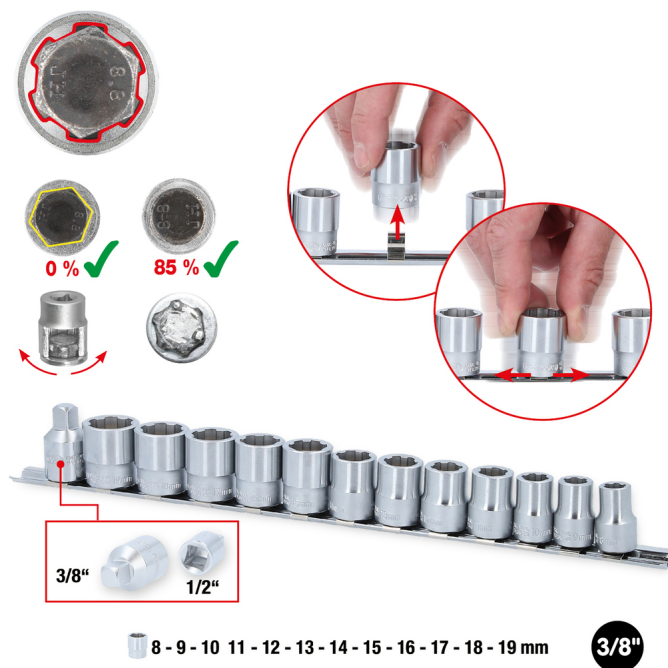

Set capete de clichet 3/8" RESCUEpower, 13 piese, 8-19mm

Nr. articol: 913.3930
EAN: 4042146909928
Preț special: 86,50 € *

Descriere

- pentru destrângerea și deșurubarea piulișelor și șuruburilor blocate, cu capete deteriorate sau până la 85% „rotunjite”
- de asemenea, potrivit pentru îmbinări cu șuruburi intacte
- locaș pătrat în conformitate cu DIN 3120 / ISO 1174 cu canelură de ghidaj pentru bilă
- cu acționare manuală
- satinat mat
- crom-vanadiu
- inclusiv înălțime

proprietăți

Acționare în țoli:	3/8"
Lungime ambalaj mm:	460
Lățime ambalaj mm:	706
Material1:	cel mai bun oțel crom vanadiu, cromare mată satinată
Norma:	DIN 3120, ISO 1174
Piese în set:	13
conținutul ambalajului:	1
greutate în g:	700
prindere în inchi:	3/8
profil1:	tracțiune flanc
Înălțime ambalaj mm:	34

Constând din

Nr. articol	Număr	Articol	Preț de vânzare recomandat: (excl. TVA)
911.1233	1 x	 adaptor reductor 1/2", 1/2"F x 3/8"M	5,37 € *

913.3930-99	1 x		Bară de fixare pentru 13 chei tubulare 3/8"+1/2"	19,32 € *
913.3931	1 x		cap de clichet 3/8" RESCUEpower, 8mm	19,32 € *
913.3932	1 x		cap de clichet 3/8" RESCUEpower, 9mm	19,32 € *
913.3933	1 x		cap de clichet 3/8" RESCUEpower, 10mm	19,32 € *
913.3934	1 x		cap de clichet 3/8" RESCUEpower, 11mm	22,18 € *
913.3936	1 x		cap de clichet 3/8" RESCUEpower, 12mm	22,18 € *
913.3937	1 x		cap de clichet 3/8" RESCUEpower, 13mm	23,55 € *
913.3938	1 x		cap de clichet 3/8" RESCUEpower, 14mm	24,92 € *
913.3939	1 x		cap de clichet 3/8" RESCUEpower, 15mm	24,92 € *
913.3941	1 x		cap de clichet 3/8" RESCUEpower, 16mm	23,55 € *
913.3942	1 x		cap de clichet 3/8" RESCUEpower, 17mm	24,92 € *
913.3943	1 x		cap de clichet 3/8" RESCUEpower, 18mm	26,29 € *
913.3944	1 x		cap de clichet 3/8" RESCUEpower, 19mm	26,29 € *