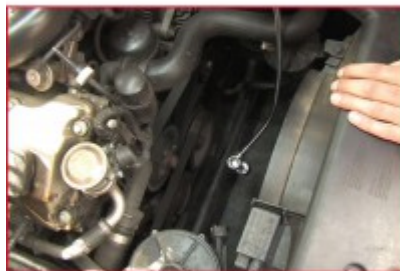

Constând din

Nr. articol	Număr	Articol	Preț de vânzare recomandat: (excl. TVA)
550.1001	1 x	dispozitiv telescopic magnetic 2 în 1 cu unealtă de curățare și...	6,00 € *
550.1025	1 x	suport magnetic flexibil, 510mm, Øcap=13mm	11,50 € *
550.1026	1 x	suport magnetic flexibil, 510mm, Øcap=16mm	12,50 € *
550.1027	1 x	suport magnetic flexibil, 510mm, Øcap=19mm	13,00 € *
550.1032	1 x	magnet flexibil, 400mm	7,00 € *
550.1136	1 x	UltimateBEAM Oglindă flexibilă pentru inspecție, cu iluminat	11,00 € *