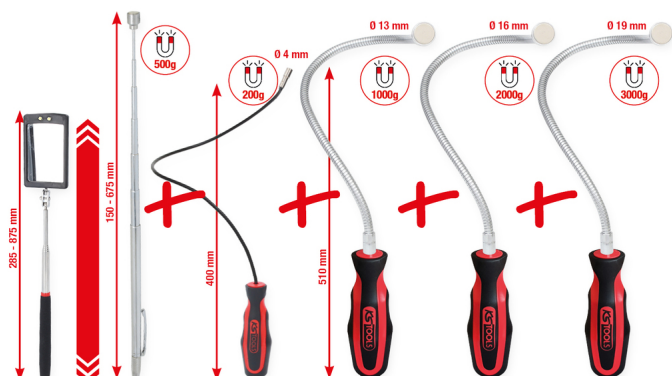

## Suport magnetic flexibil și telescopic și set de oglinzi de inspecție, 6 piese

Nr. articol: 550.1090  
EAN: 4042146911860  
Preț special: 28,00 € \*

### Descriere

- pentru îndepărtarea pieselor metalice mici din locuri greu accesibile
- Capacitate de încărcare de la 200 g la 3.000 g
- mâner flexibil
- cu mâner din 2 componente
- cu vârf de reglare stabil, asemănător unui ac de trasat
- ideal pentru curățarea și reglarea duzelor de spălare a parbrizului
- cu oglindă flexibilă pentru inspecție, cu iluminat
- lampă LED
- pentru inspecție vizuală și identificarea defecțiunilor
- cu articulație sferică dublă
- inclusiv 1 x baterie CR2032

### proprietăți

Baterie cu litiu inclusă:	Da
Baterie inclusă:	Da
Baterie reîncărcabilă:	Nu
Clasa de greutate a bateriei:	Baterie de tip buton
Compoziția bateriei:	Litiu (o descărcare)
Durată max. iluminare:	60
Greutate baterie [kg]:	0.003
Informații despre litiu:	Litiu în produs (încorporat sau atașat)
Lungime ambalaj mm:	267
Lățime ambalaj mm:	116
Numărul necesar de baterii:	1
Piese în set:	6
Returnare exclusă:	Da
Tensiune (V):	3
Tip baterie:	CR2032
atribute funcționare 1:	telescop
atribute funcționare 2:	cu ac pentru curățare
capacitate de ridicare în kg:	3.0
conținutul ambalajului:	1
greutate în g:	815
iluminare principală:	LED
sursă de lumină:	LED
tehnologie acumulator:	litiu-ion
Înălțime ambalaj mm:	66

### Constând din

Nr. articol	Număr	Articol	Preț de vânzare recomandat: (excl. TVA)
550.1001	1 x	 dispozitiv telescopic magnetic 2 în 1 cu unealtă de curățare și...	6,00 € *
550.1025	1 x	 suport magnetic flexibil, 510mm, Øcap=13mm	11,50 € *
550.1026	1 x	 suport magnetic flexibil, 510mm, Øcap=16mm	12,50 € *
550.1027	1 x	 suport magnetic flexibil, 510mm, Øcap=19mm	13,00 € *
550.1032	1 x	 magnet flexibil, 400mm	7,00 € *
550.1136	1 x	 UltimateBEAM Oglindă flexibilă pentru inspecție, cu iluminat	11,00 € *