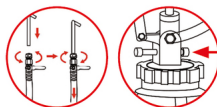

## set universal de umplere ulei în cutia de viteze cu set de 23 adaptoare

Nr. articol: 150.9105  
EAN: 4042146878293  
Pre special: 215,50 € \*

150.9261	5/8" for	Ford 1.8-2.7 NPT
150.9262	5/8" for	BMW, Honda, Nissan etc.
150.9263	5/8" for	VAG
150.9264	5/8" for	VAG, Porsche
150.9265	5/8" for	VAG, Mini Cooper M10 x 1.0
150.9267	5/8" for	Mercedes M12 x 1.5
150.9268	5/8" for	VAG DSG M24 x 1.5
150.9269	5/8" for	VAG CVT M22 x 1.5
150.9271	5/8" for	Skoda M16 x 1.5
150.9272	5/8" for	VAG, Skoda M20 x 1.5
150.9273	5/8" for	Honda, Hyundai, for Kia, 200 mm
150.9274	5/8" for	Volvo S16-24 (UNF)
150.9276	5/8" for	Toyota / Lexus M18 x 1,5
150.9277	5/8" for	Nissan / Infiniti M8 x 1,0
150.9278	5/8" for	VW Passat ATF-Adapter
150.9562	5/8" for	Nissan Juke M12 x 1,25
150.9563	5/8" for	Mini Cooper M14 x 1,5
150.9564	5/8" for	Nissan M10 x 1,5
150.9566	5/8" for	GM M12 x 1,75
150.9567	5/8" for	Mercedes 729-96
150.9102	5/8" for	VAG 7 DSG
150.9103	5/8" for	VAG 7 DSG
150.9104	5/8" for	VAG 7 DSG

### proprietăți

Lungime ambalaj mm:	318
Lungime furtun mm:	1600.0
Lățime ambalaj mm:	482
Piese în set:	24
cantitate scoasă per cursă:	80 cc
capacitate:	7.5
conținutul ambalajului:	1
diametru furtun:	1/2"-14
greutate în g:	5060
vâscozitate:	- SAE 140
Înălțime ambalaj mm:	346