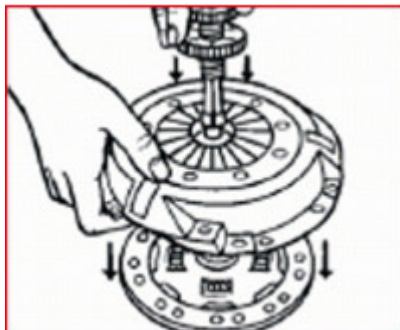

set de unelte pentru centrarea ambreiajului Ø 15,0 - 28,0 mm

Nr. articol: 150.2180
EAN: 4042146230268
Preț special: 9,00 € *

Descriere

- utilizare universală pentru vehicule cu diametrul butucului de Ø 15,0 - 28,0 mm
- pentru montarea profesională și rapidă a ambreiajelor uscate cu un singur disc
- pentru centrarea și fixarea precisă a discului de ambreiaj pe placa de presiune a ambreiajului
- nu este necesară centrarea discului de ambreiaj prin intermediul lagărului de ghidare
- și pentru vehicule fără lagăr de ghidare
- pentru autoturisme și vehicule utilitare ușoare
- reglare fără trepte pentru diametru 15,0 – 21,0 mm / 17,0 – 25,0 mm / 22,0 – 28,0 mm

proprietăți

Diametrul în mm:	15-28
Lungime ambalaj mm:	234
Lățime ambalaj mm:	148
Material1:	material plastic special
Piese în set:	4
conținutul ambalajului:	1
domeniu general de utilizare:	pentru poziționarea exactă a discului de ambreiaj
greutate în g:	200
lungime L în mm:	135.0
Înălțime ambalaj mm:	80