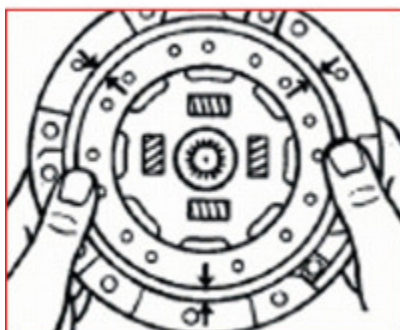

set de unelte pentru centrarea ambreiajului Ø 15,0 - 28,0 mm

Nr. articol: 150.2180
EAN: 4042146230268
Preț special: 9,00 € *

Descriere

- utilizare universală pentru vehicule cu diametrul butucului de Ø 15,0 - 28,0 mm
- pentru montarea profesională și rapidă a ambreiajelor uscate cu un singur disc
- pentru centrarea și fixarea precisă a discului de ambreiaj pe placa de presiune a ambreiajului
- nu este necesară centrarea discului de ambreiaj prin intermediul lagărului de ghidare
- și pentru vehicule fără lagăr de ghidare
- pentru autoturisme și vehicule utilitare ușoare
- reglare fără trepte pentru diametru 15,0 – 21,0 mm / 17,0 – 25,0 mm / 22,0 – 28,0 mm

proprietăți

Diametrul în mm:	15-28
Lungime ambalaj mm:	234
Lățime ambalaj mm:	148
Material1:	material plastic special
Piese în set:	4
conținutul ambalajului:	1
domeniu general de utilizare:	pentru poziționarea exactă a discului de ambreiaj
greutate în g:	200
lungime L în mm:	135.0
Înălțime ambalaj mm:	80