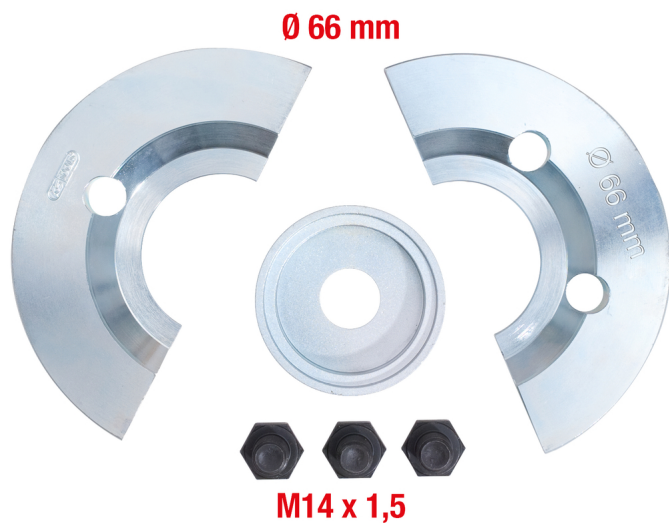

**set completare semicarcasă, 6 piese pentru
Ø 66 mm**

Nr. articol: 150.2142

EAN: 4042146369654

Preț de vânzare recomandat: 361,63 € *

**Descriere**

- în completare la 150.2145
- oțel special pentru scule

Domenii de utilizare / pentru: Volkswagen Polo începând cu an de fabricație 02, Škoda Fabia începând cu an de fabricație 00 etc.

proprietăți

Diametrul în mm:	66,0
Lungime ambalaj mm:	180
Lățime ambalaj mm:	170
Material1:	oțel pentru unelte speciale
Piese în set:	6
conținutul ambalajului:	1
domeniu de utilizare uneltă:	pentru completarea 150.2145
greutate în g:	3100
Înălțime ambalaj mm:	45

Constând din

Nr. articol	Număr	Articol	Preț de vânzare recomandat: (excl. TVA)
150.2132	1 x	 pereche semicarcase, crom, pentru rulmenți Ø 66mm	333,79 € *
150.2138	3 x	 șurub de fixare pentru semicarcase, M14x1,5	10,39 € *
150.2148	1 x	 piesă de presare pentru 150.2142	96,23 € *