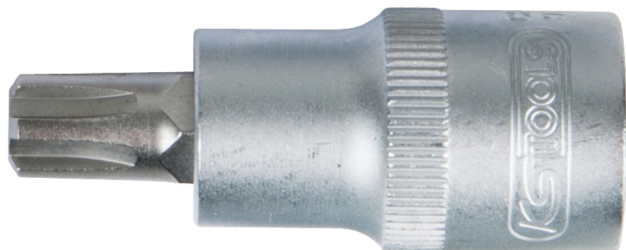

clichet cu biți pentru șuruburi RIBE®**Nr. articol:** 917.1588**EAN:** 4042146843260**Preț de vânzare recomandat:** 3,16 € ***Descriere**

- RIBE®
- locaș pătrat pentru angrenare în conformitate cu DIN 3120 / ISO 1174 cu canelură de ghidaj pentru bilă
- cu cap pentru biți, presat și nichelat
- cu acționare manuală
- satinat mat
- crom-vanadiu

proprietăți

Acționare în țoli:	1/4"
Alte dimensiuni a profilului:	M8
D:	18
Lungime ambalaj mm:	35
Lățime ambalaj mm:	12
Material1:	cel mai bun oțel crom vanadiu, cromare mată satinată
T:	18
conținutul ambalajului:	1
greutate în g:	20
lungime L în mm:	37
profil1:	RIBE®
Înălțime ambalaj mm:	12