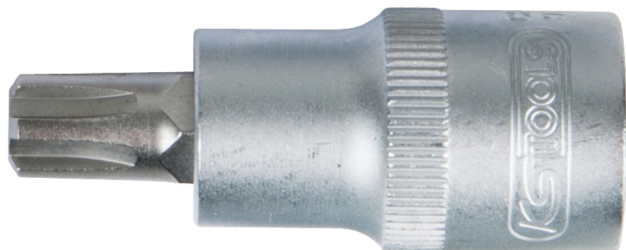

clichet cu biți pentru șuruburi RIBE®**Nr. articol:** 917.1587**EAN:** 4042146843253**Preț de vânzare recomandat:** 3,12 € ***Descriere**

- RIBE®
- locaș pătrat pentru angrenare în conformitate cu DIN 3120 / ISO 1174 cu canelură de ghidaj pentru bilă
- cu cap pentru biți, presat și nichelat
- cu acționare manuală
- satinat mat
- crom-vanadiu

proprietăți

Aționare în țoli:	1/4"
Alte dimensiuni a profilului:	M7
D:	18
Lungime ambalaj mm:	32
Lățime ambalaj mm:	14
Material1:	cel mai bun oțel crom vanadiu, cromare mată satinată
T:	18
conținutul ambalajului:	1
greutate în g:	20
lungime L în mm:	37
profil1:	RIBE®
Înălțime ambalaj mm:	12