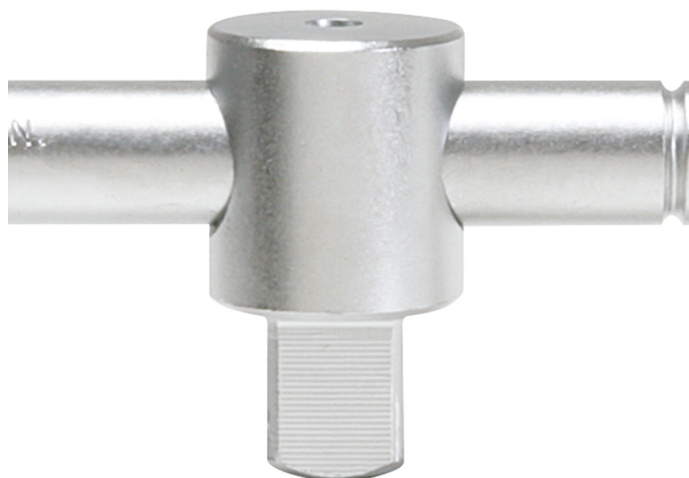

## 1/2" cap rulare

Nr. articol: 911.1251

EAN: 4042146045602

Preț de vânzare recomandat: 10,05 € \*

### Descriere

#### proprietăți

Lungime ambalaj mm: 38

Lățime ambalaj mm: 24

Material1: cel mai bun oțel crom vanadiu, cromare mată satinată

conținutul ambalajului: 1

greutate în g: 75

prindere în inchi: 1/2

Înălțime ambalaj mm: 30