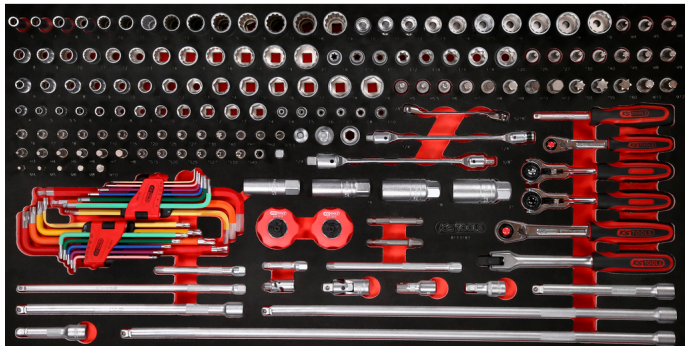

Set de chei tubulare 1/4" + 3/8" în inserție de spumă, 183 piese

Nr. articol: 813.0183
EAN: 4042146851173
Preț special: 750,50 € *

Descriere

proprietăți

Piese în set: 183
atribute funcționare 1: rezistente la ulei și substanțe chimice
conținutul ambalajului: 1
dimensiuni inserției: L
greutate în g: 9270
lungime mm: 388
lățime în mm: 750
prindere în inchi: 1/4" - 3/8"

Constând din

Nr. articol	Număr	Articol	Preț de vânzare recomandat: (excl. TVA)
151.4420	9 x	 set chei locaș hexagonal îngropat cu cap sferic, extra de lung, 9...	20,00 € *
151.4530	9 x	 set cheie unghiulară pentru pini cu cap torx, extra lung și în...	37,50 € *
503.4679	1 x	 cheie inelară mini cu bit GEARplus cu clichet cu schimbare de...	30,98 € *
514.1106	1 x	 adaptor pătrat 1/4", pentru cap de clichet 1/4"	3,17 € *
514.1107	1 x	 adaptor pătrat 1/4", pentru cap de clichet 3/8"	3,69 € *
517.0314	1 x	 Cheie articulată dublă, 1/4"	18,28 € *
517.0338	1 x	 Cheie articulată dublă, 1/4"	22,04 € *
813.0183-97	1 x	 Inserție goală din spumă la 813.0183	92,50 € *
911.0045	1 x	 prelungitor basculabil 3/8", 450mm	25,07 € *
911.0101	1 x	 Cap de clichet 1/4" cu magnet	2,76 € *
911.1233	1 x	 adaptor reductor 1/2", 1/2"F x 3/8"M	5,37 € *
911.1415	1 x	 cap de clichet cu bit 1/4", PH1	3,12 € *
911.1416	1 x	 cap de clichet cu bit 1/4", PH2	3,12 € *
911.1419	1 x	 cap de clichet cu bit 1/4" cu fantă, 5,5mm	3,12 € *
911.1423	1 x	 prelungitor 1/4" cu acționare hexagonală, 50mm	3,93 € *
911.1424	1 x	 prelungitor 1/4" cu acționare hexagonală, 100mm	5,66 € *
911.1434	1 x	 șurubelniță cu cap pătrat de 1/4" CHROMEplus®, 150mm	5,00 € *