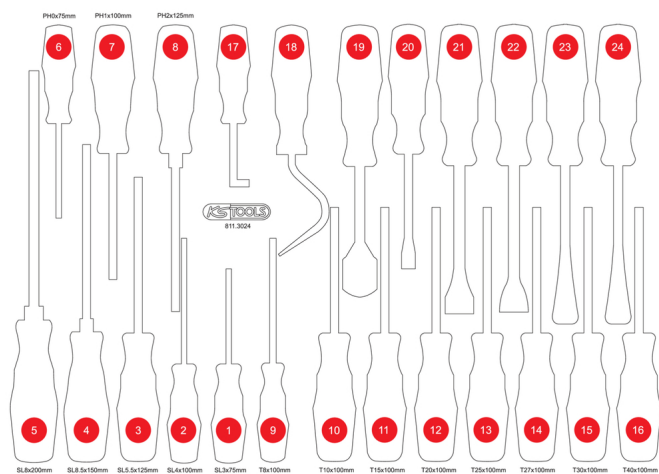

## Inserție goală din spumă la 811.3024

Nr. articol: 811.3024-97

EAN: 4042146860830

Preț special: 57,50 € \*

### Descriere

#### proprietăți

conținutul ambalajului:	1
dimensiuni inserției:	M
greutate în g:	209
lungime mm:	388.0
lățime în mm:	561.0