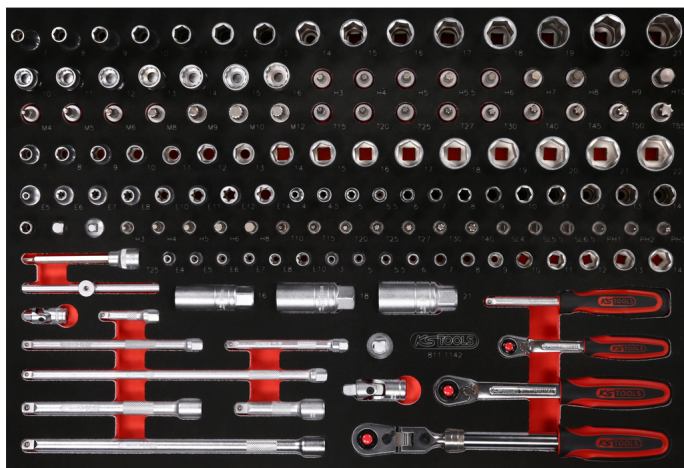

## Set de chei tubulare 1/4" + 3/8" în inserție de spumă, 142 piese

Nr. articol: 811.1142  
EAN: 4042146851135  
Preț special: 485,50 € \*

#### proprietăți

**Piese în set:** 142  
**atribute funcționare 1:** rezistente la ulei și substanțe chimice  
**conținutul ambalajului:** 1  
**dimensiuni inserției:** M  
**greutate în g:** 6730  
**lungime mm:** 388  
**lățime în mm:** 561  
**prindere în inchi:** 1/4" - 3/8"

## Constând din

Nr. articol	Număr	Articol	Preț de vânzare recomandat: (excl. TVA)
811.1142-97	1 x	 Inserție goală din spumă la 811.1142	57,50 € *
911.0101	1 x	 Cap de clichet 1/4" cu magnet	2,76 € *
911.1233	1 x	 adaptor reductor 1/2", 1/2"F x 3/8"M	5,37 € *
911.1415	1 x	 cap de clichet cu bit 1/4", PH1	3,12 € *
911.1416	1 x	 cap de clichet cu bit 1/4", PH2	3,12 € *
911.1417	1 x	 cap de clichet cu bit 1/4", PH3	3,12 € *
911.1418	1 x	 cap de clichet cu bit 1/4" cu fantă, 4mm	3,12 € *
911.1419	1 x	 cap de clichet cu bit 1/4" cu fantă, 5,5mm	3,12 € *
911.1423	1 x	 prelungitor 1/4" cu acționare hexagonală, 50mm	3,93 € *
911.1424	1 x	 prelungitor 1/4" cu acționare hexagonală, 100mm	5,66 € *
911.1425	1 x	 mâner în T 1/4" cu piesă culisantă, 110mm	7,93 € *
911.1434	1 x	 șurubelniță cu cap pătrat de 1/4" CHROMEplus®, 150mm	5,00 € *
911.1436	1 x	 cap de clichet cu bit 1/4" cu locaș hexagonal, 3mm	3,12 € *
911.1437	1 x	 cap de clichet cu bit 1/4" cu locaș hexagonal, 4mm	3,12 € *
911.1438	1 x	 cap de clichet cu bit 1/4" cu locaș hexagonal, 5mm	3,12 € *
911.1439	1 x	 cap de clichet cu bit 1/4" cu locaș hexagonal, 6mm	3,12 € *
911.1441	1 x	 cap de clichet cu bit 1/4" cu locaș hexagonal, 8mm	3,12 € *