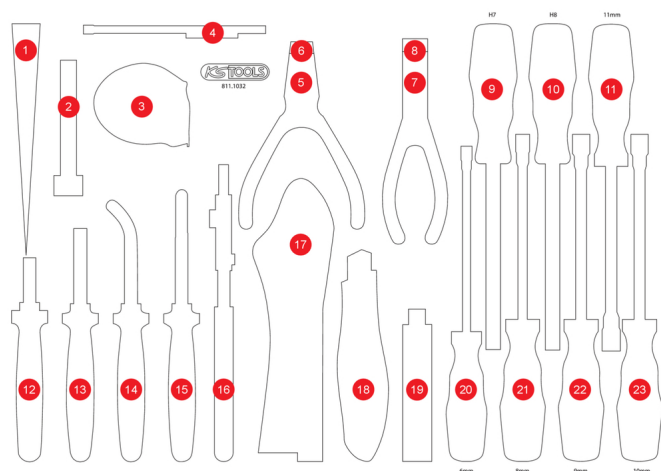

Inserție goală din spumă la 811.1032**Nr. articol:** 811.1032-97**EAN:** 4042146860724**Preț special:** 57,50 € ***Descriere****proprietăți**

conținutul ambalajului:	1
dimensiuni inserției:	M
greutate în g:	210
lungime mm:	388.0
lățime în mm:	561.0