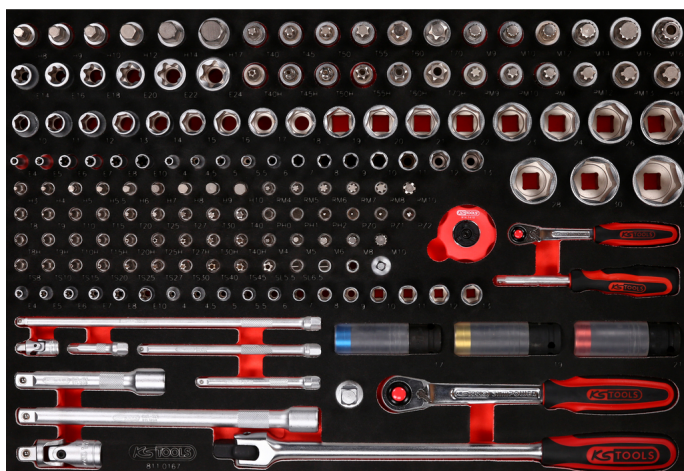

Set de chei tubulare 1/4" + 1/2" în inserție de spumă, 167 piese

Nr. articol: 811.0167
EAN: 4042146851814
Preț special: 542,50 € *

Descriere

proprietăți

Piese în set: 167
atribute funcționare 1: rezistente la ulei și substanțe chimice
conținutul ambalajului: 1
dimensiuni inserției: M
greutate în g: 9730
lungime mm: 388
lățime în mm: 561
prindere în inchi: 1/4" - 1/2"

Constând din

Nr. articol	Număr	Articol	Preț de vânzare recomandat: (excl. TVA)
515.0992	1 x	 cap de clichet de impact SlimPOWER 1/2", 17mm	17,00 € *
515.0993	1 x	 cap de clichet de impact SlimPOWER 1/2", 19mm	17,00 € *
515.0994	1 x	 cap de clichet de impact SlimPOWER 1/2", 21mm	20,00 € *
811.0167-97	1 x	 Inserție goală din spumă la 811.0167	57,50 € *
911.0101	1 x	 Cap de clichet 1/4" cu magnet	2,76 € *
911.1202	1 x	 prelungitor 1/2", 125mm	7,34 € *
911.1203	1 x	 prelungitor 1/2", 250mm	13,39 € *
911.1207	1 x	 piesă culisantă/adaptor mărire 3/8", 3/8"Fx1/2"M	8,21 € *
911.1250	1 x	 articulație cardanică 1/2"	11,54 € *
911.1308	1 x	 cap de clichet cu bit 1/2" cu locaș hexagonal, scurt, 8mm	8,33 € *
911.1309	1 x	 cap de clichet cu bit 1/2" cu locaș hexagonal, scurt, 9mm	8,15 € *
911.1310	1 x	 cap de clichet cu bit 1/2" cu locaș hexagonal, scurt, 10mm	8,33 € *
911.1312	1 x	 cap de clichet cu bit 1/2" cu locaș hexagonal, scurt, 12mm	8,33 € *
911.1313	1 x	 cap de clichet cu bit 1/2" XZN, M9, 55 mm	8,76 € *
911.1314	1 x	 cap de clichet cu bit 1/2" cu locaș hexagonal, scurt, 14mm	8,82 € *
911.1317	1 x	 cap de clichet cu bit 1/2" cu locaș hexagonal, scurt, 17mm	9,45 € *
911.1343	1 x	 cap de clichet cu bit 1/2" XZN, M10, 55 mm	9,16 € *