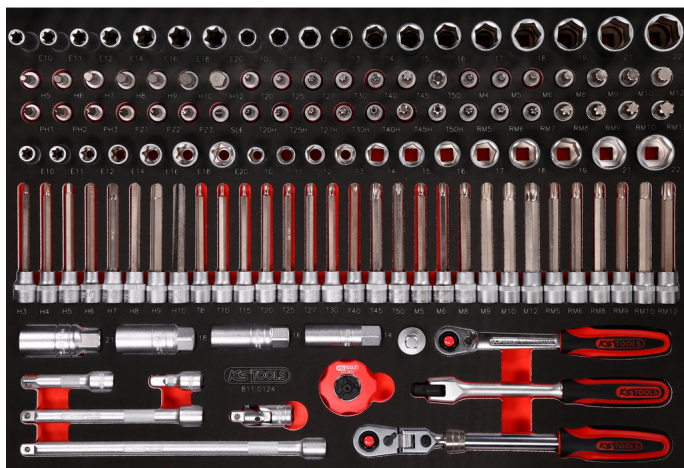

Set de chei tubulare 3/8" în inser□ie de spumă, 124 piese

Nr. articol: 811.0124
 EAN: 4042146851807
 Pre□ special: 485,50 € *

Descriere

proprietă□i

Piese în set: 124
atribute func□ionare 1: rezistente la ulei □i substan□e chimice
conținutul ambalajului: 1
dimensiuni inser□ii: M
greutate în g: 8080
lungime mm: 388
lă□ime în mm: 561
prindere în inchi: 3/8

Constând din

Nr. articol	Număr	Articol	Preț de vânzare recomandat: (excl. TVA)
811.0124-97	1 x	 Inserție goală din spumă la 811.0124	57,50 € *
911.1551	1 x	 cap de clichet cu bit 3/8" Torx, lung, T20	8,33 € *
911.1552	1 x	 cap de clichet cu bit 3/8" Torx, lung, T25	8,33 € *
911.1553	1 x	 cap de clichet cu bit 3/8" Torx, lung, T27	8,75 € *
911.1554	1 x	 cap de clichet cu bit 3/8" Torx, lung, T30	8,75 € *
911.1555	1 x	 cap de clichet cu bit 3/8" Torx, lung, T40	9,04 € *
911.1556	1 x	 cap de clichet cu bit 3/8" Torx, lung, T45	9,04 € *
911.1557	1 x	 cap de clichet cu bit 3/8" Torx, lung, T50	9,16 € *
911.1561	1 x	 cap de clichet cu bit 3/8" cu locaș hexagonal, lung, 4mm	8,33 € *
911.1562	1 x	 cap de clichet cu bit 3/8" cu locaș hexagonal, lung, 5mm	8,33 € *
911.1563	1 x	 cap de clichet cu bit 3/8" cu locaș hexagonal, lung, 6mm	8,33 € *
911.1564	1 x	 cap de clichet cu bit 3/8" cu locaș hexagonal, lung, 7mm	8,33 € *
911.1565	1 x	 cap de clichet cu bit 3/8" cu locaș hexagonal, lung, 8mm	8,33 € *
911.1566	1 x	 cap de clichet cu bit 3/8" cu locaș hexagonal, lung, 10mm	9,23 € *
911.3801	1 x	 prelungitor 3/8" zimțat, 75 mm	5,26 € *
911.3802	1 x	 prelungitor 3/8" zimțat, 150 mm	7,99 € *
911.3803	1 x	 prelungitor 3/8" zimțat, 250 mm	11,54 € *