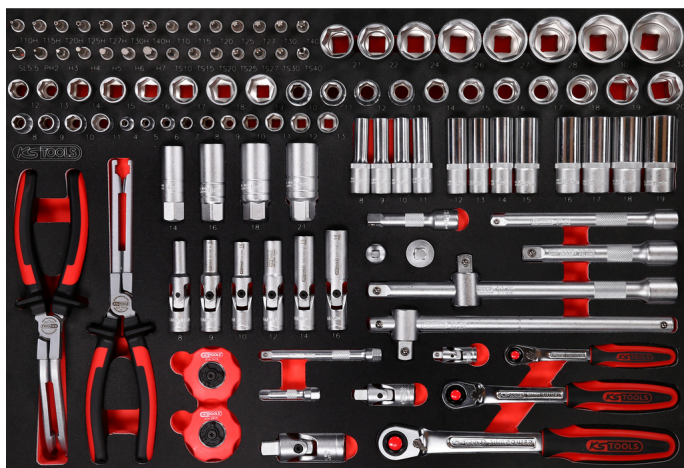

**set chei tubulare SCS 1/4"+3/8"+1/2", 111 de
piese în inserție 1/1**

Nr. articol: 811.0111
EAN: 4042146848142
Preț special: 531,00 € *

**Descriere**

- Sistem de inserții 1/1
- pentru cărucioare de atelier și cutii de unelte
- ordonare exactă datorită încorporării precise
- rezistente la ulei și substanțe chimice
- inserție din spumă sintetică de calitate, în trei culori

proprietăți

Piese în set: 111
atribute funcționare 1: rezistente la ulei și substanțe chimice
conținutul ambalajului: 1
dimensiuni inserției: M
greutate în g: 7750
lungime mm: 388
lățime în mm: 561
prindere în inchi: 1/4" - 1/2"

Constând din

Nr. articol	Număr	Articol	Preț de vânzare recomandat: (excl. TVA)
500.7301	1 x	 tubulare pentru bujii de 3/8", scurte, 75mm, 8mm	25,28 € *
500.7302	1 x	 tubulare pentru bujii de 3/8", scurte, 75mm, 9mm	25,28 € *
500.7303	1 x	 tubulare pentru bujii de 3/8", scurte, 75mm, 10mm	25,28 € *
500.7304	1 x	 tubulare pentru bujii de 3/8", scurte, 75mm, 12mm	25,60 € *
500.7305	1 x	 tubulare pentru bujii de 3/8", scurte, 75mm, 14mm	25,60 € *
500.7306	1 x	 tubulare pentru bujii de 3/8", scurte, 75mm, 16mm	25,60 € *
500.7310	1 x	 clește pentru bujii incandescente, în unghi, 235mm	43,79 € *
500.7330	1 x	 clește pentru bujii incandescente, 265mm	37,71 € *
811.0111-97	1 x	 Inserție de spumă pentru 811.0111	57,50 € *
911.1202	1 x	 prelungitor 1/2", 125mm	7,34 € *
911.1203	1 x	 prelungitor 1/2", 250mm	13,39 € *