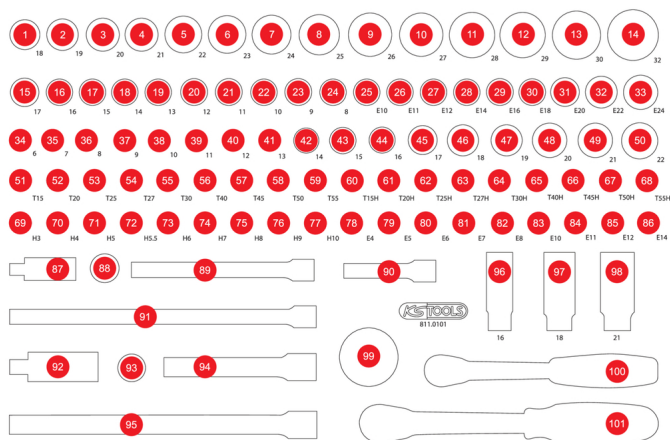

Inserție goală din spumă la 811.0101

Nr. articol: 811.0101-97

EAN: 4042146860557

Preț special: 57,50 € *

Descriere

proprietăți

conținutul ambalajului:	1
dimensiuni inserției:	M
greutate în g:	233
lungime mm:	388.0
lățime în mm:	561.0