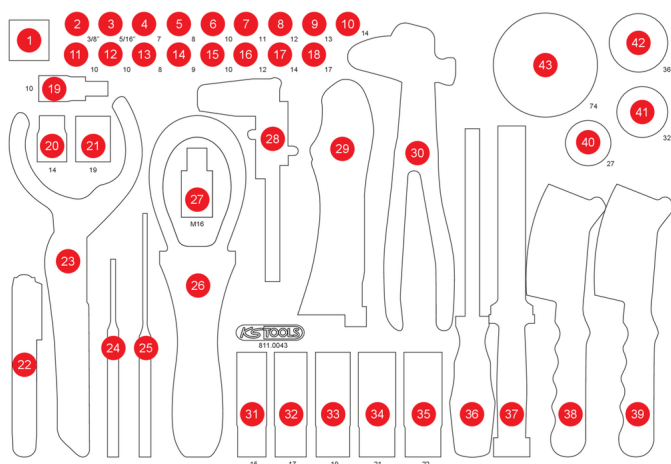

Inserție de spumă pentru 811.0043

Nr. articol: 811.0043-97

EAN: 4042146849040

Preț special: 57,50 € *

Descriere

proprietăți

conținutul ambalajului:	1
dimensiuni inserției:	M
greutate în g:	199
lungime mm:	388.0
lățime în mm:	561.0