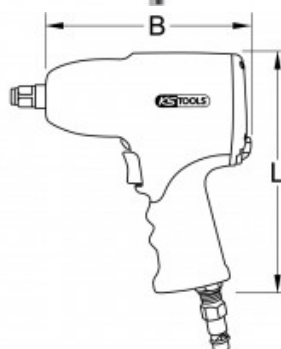

Surubelniă pneumatică performantă cu percuție 3/4" THE DEVIL, 2000Nm

Nr. articol: 515.3400
EAN: 4042146853030
Preț special: 135,50 € *

Descriere

- cu mâner antiderapant Soft Grip
- evacuarea aerului prin mâner înspre în jos
- cu levier practic pentru comutare (stânga / dreapta)
- operare ușoară
- preselecție moment strângere, 3 poziții
- sonetă performantă cu ciocan cu cap dublu
- durată lungă de viață
- mâner cu izolație la frig
- inclusiv fișă 1/4"
- carcasă ultra-ușoară din aluminiu

proprietăți

B:	170.0
Lungime ambalaj mm:	235
Lățime ambalaj mm:	233
Material1:	aluminiu
acelerația vibrației:	17,25
angrenaj pătrat:	3/4
consum de aer în l/min:	196
conținutul ambalajului:	1
cuplu de desfacere max.:	2000 Nm
cuplu max. rotire la dreapta:	1 = 660 Nm
cuplu max. rotire la dreapta2:	2 = 1010 Nm
cuplu max. rotire la dreapta3:	3 = 1290 Nm
cuplu recomandat:	860 Nm
diametru min. furtun:	3/8" - 10 mm
dimensiune max. surub:	M 16
filet de îmbinare:	1/4"PT
greutate în g:	2200
lungime L în mm:	185
mâner:	mâner cu izolație la frig
nivel presiune acustică (dbA):	91
nivel putere acustică (dbA):	100.9
presiune de lucru în bari:	6,3 bar (90 psi)
prindere în inchi:	3/4
turație la mers în gol în rot/min:	8500
Înălțime ambalaj mm:	88