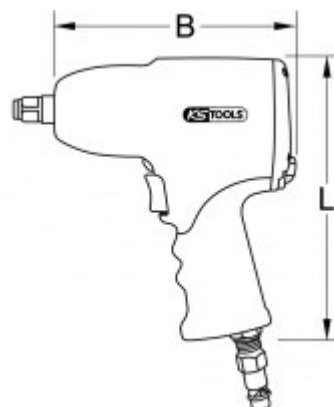

## Surubelniță pneumatică performantă cu percuție 1/2" THE miniDEVIL, 1084Nm

Nr. articol: 515.1315  
EAN: 4042146727683  
Preț special: 75,00 € \*

### Descriere

- cu mâner antiderapant Soft Grip
- evacuarea aerului prin mâner înspre în jos
- cu levier practic pentru comutare (stânga / dreapta)
- operare ușoară
- preselecție moment strângere, 3 poziții
- Dispozitiv de impact jumbo de înaltă performanță
- durată lungă de viață
- mâner cu izolație la frig
- inclusiv fișă 1/4"
- carcasă ultra-ușoară din aluminiu

### proprietăți

<b>B:</b>	115.0
<b>Lungime ambalaj mm:</b>	232
<b>Lățime ambalaj mm:</b>	160
<b>Material1:</b>	aluminiu
<b>acelerația vibrației:</b>	<10,36
<b>angrenaj pătrat:</b>	1/2
<b>consum de aer în l/min:</b>	169
<b>conținutul ambalajului:</b>	1
<b>cuplu de desfacere max.:</b>	1084 Nm
<b>cuplu max. rotire la dreapta:</b>	1 = 210 Nm
<b>cuplu max. rotire la dreapta2:</b>	2 = 503 Nm
<b>cuplu max. rotire la dreapta3:</b>	3 = 755 Nm
<b>cuplu recomandat:</b>	488 Nm
<b>diametru min. furtun:</b>	3/8" - 10 mm
<b>dimensiune max. surub:</b>	M 16
<b>filet de îmbinare:</b>	1/4"PT
<b>greutate în g:</b>	1200
<b>lungime L în mm:</b>	180
<b>mâner:</b>	mâner cu izolație la frig
<b>nivel presiune acustică (dbA):</b>	106
<b>nivel putere acustică (dbA):</b>	115
<b>presiune de lucru în bari:</b>	6,3 bar (90 psi)
<b>prindere în inchi:</b>	1/2
<b>turație la mers în gol în rot/min:</b>	9000
<b>Înălțime ambalaj mm:</b>	78