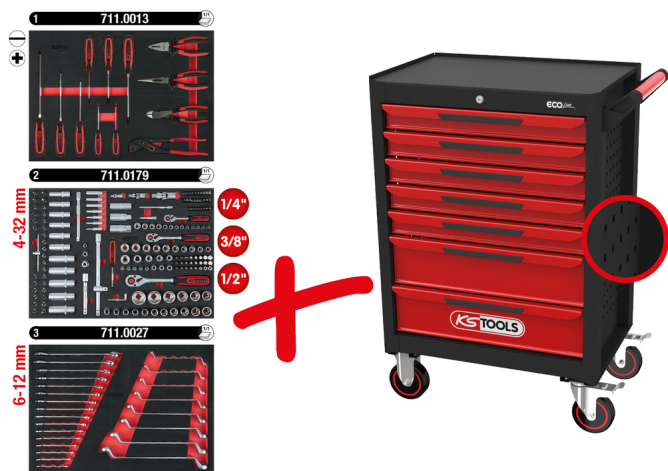

**cărucior de atelier ECOline NEGRU/ROȘU cu
7 sertare și 215 unelte premium**

Nr. articol: 897.7215
EAN: 4042146824580
Preț special: 732,50 € *

Descriere

- set cu combinația ideală pentru utilizare universală
- ordonare exactă a uneltelor datorită încorporării precise
- cu retragere automată și funcție SOFT-CLOSE
- construcție stabilă din tablă de oțel cu grosimea tablei de 0,8 mm - rezistent la torsiune
- stabilitate crescută
- pereții laterali dispun de perforații pătrate pentru poziționarea diverselor accesorii
- închidere centralizată a tuturor sertarelor cu broască cu cilindru
- ghidaj cu rulmenți al sertarelor
- sertare cu extragere 100%
- compartimente culisante cu interior cauciucat antiderapant
- placă de lucru cu inserție din spumă sintetică cu grosime de 10 mm
- cu mâner metalic lateral
- cu 2 roți de Ø 125 mm
- cu 2 roți de ghidare de Ø 125 mm cu frână anti-rotire și anti-pivotare
- baghete continue
- acoperire cu pulbere în câmp electrostatic
- se poate combina cu accesoriu

proprietăți

B:	748
Capacitate de încărcare per sertar:	25,0
Dimensiuni interioare sertar:	565 x 395 mm
Dimensiuni în total:	L 748 x Î 1014 x A 459 mm
Forță portantă totală kg:	300,0
H:	1014
Lungime ambalaj mm:	905
Lățime ambalaj mm:	520
Material1:	tablă de oțel
Număr sertare 150mm:	2
Număr sertare 75mm:	5
Număr total sertare:	7
Piese în set:	215
adâncime în mm:	459
atribute funcționare 1:	poate fi încuiat
conținutul ambalajului:	1
culoare:	negru-roșu
diametrul roții în mm:	125.0
dimensiuni inserții:	inserție pe toată suprafața de culisare
dispozitiv de blocare roată:	da
greutate în g:	54635
tipul echipării cu anvelope:	material plastic
Înălțime ambalaj mm:	740

Constând din

Nr. articol	Număr	Articol	Preț de vânzare recomandat: (excl. TVA)
713.0215	1 x	 Set de inserții universale pentru 3 sertare cu 215 unelte Premium	777,01 € *
897.0007	1 x	 cărucior de atelier ECOLINE NEGRU/ROȘU cu 7 sertare	483,50 € *