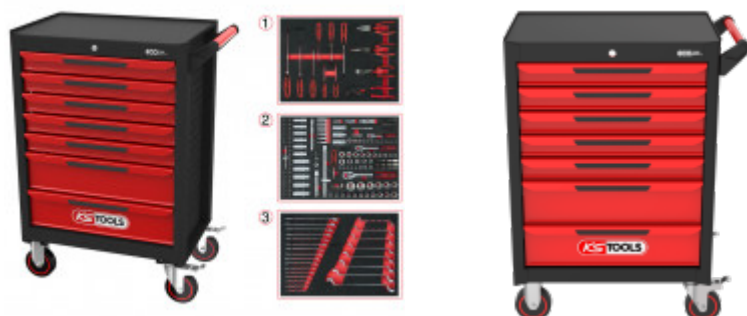

**cărucior de atelier ECOline NEGRU/ROȘU cu
7 sertare și 215 unelte premium**

Nr. articol: 897.7215
EAN: 4042146824580
Preț special: 732,50 € *

Descriere

- set cu combinația ideală pentru utilizare universală
- ordonare exactă a uneltelor datorită încorporării precise
- cu retragere automată și funcție SOFT-CLOSE
- construcție stabilă din tablă de oțel cu grosimea tablei de 0,8 mm - rezistent la torsiune
- stabilitate crescută
- pereții laterali dispun de perforații pătrate pentru poziționarea diverselor accesorii
- închidere centralizată a tuturor sertarelor cu broască cu cilindru
- ghidaj cu rulmenți al sertarelor
- sertare cu extragere 100%
- compartimente culisante cu interior cauciucat antiderapant
- placă de lucru cu inserție din spumă sintetică cu grosime de 10 mm
- cu mâner metalic lateral
- cu 2 roți de Ø 125 mm
- cu 2 roți de ghidare de Ø 125 mm cu frână anti-rotire și anti-pivotare
- baghete continue
- acoperire cu pulbere în câmp electrostatic
- se poate combina cu accesoriu

proprietăți

B:	748
Capacitate de încărcare per sertar:	25,0
Dimensiuni interioare sertar:	565 x 395 mm
Dimensiuni în total:	L 748 x Î 1014 x A 459 mm
Forță portantă totală kg:	300,0
H:	1014
Lungime ambalaj mm:	905
Lățime ambalaj mm:	520
Material1:	tablă de oțel
Număr sertare 150mm:	2
Număr sertare 75mm:	5
Număr total sertare:	7
Piese în set:	215
adâncime în mm:	459
atribute funcționare 1:	poate fi încuiat
conținutul ambalajului:	1
culoare:	negru-roșu
diametrul roții în mm:	125.0
dimensiuni inserții:	inserție pe toată suprafața de culisare
dispozitiv de blocare roată:	da
greutate în g:	54635
tipul echipării cu anvelope:	material plastic
Înălțime ambalaj mm:	740