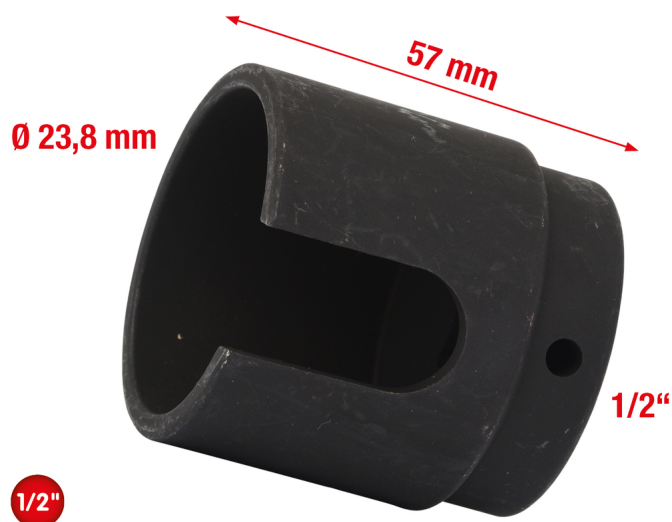

bucșă specială capăt bieleta de direcție 1/2"

Nr. articol: 150.1627

EAN: 4042146623787

Preț de vânzare recomandat: 47,73 € *

Descriere

- pentru înșurubarea și deșurubarea facilă a capetelor bieletelor de conexiune
- utilizare universală
- cap pătrat îngropat conform DIN 3120 / ISO 1174
- oțel special pentru scule

proprietăți

Aționare în țoli:	1/2"
Lungime ambalaj mm:	130.5
Lățime ambalaj mm:	107
Material1:	oțel pentru unelte speciale
Norma:	DIN 3120, ISO 1174
conținutul ambalajului:	1
deschidere în U în mm:	35x19
diametru interior în mm:	23.8
greutate în g:	490
lungime mm:	57
Înălțime ambalaj mm:	57