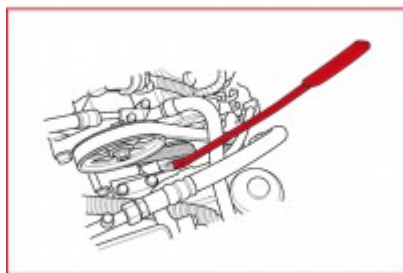

Constând din

Nr. articol	Număr	Articol	Preț de vânzare recomandat: (excl. TVA)
150.1227	1 x	cheie specială cu acționare hexagonală de 8,0 mm, 450 mm	22,00 € *
150.1236	1 x	bit cu acționare hexagonală 8,0 mm pentru șuruburi Torx T60 cu...	2,50 € *