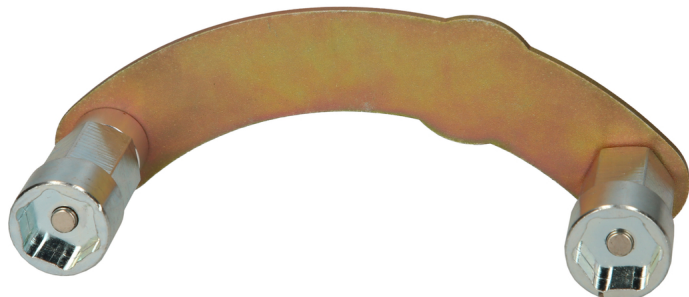

Unealtă de blocare pentru arborele cu came pentru Subaru cu cap hexagonal interior

Nr. articol: 400.0058
EAN: 4042146795705
Preț special: 55,50 € *

Descriere

proprietăți

Domeniu de utilizare: Subaru
Lungime ambalaj mm: 240
Lățime ambalaj mm: 75
Material1: oțel pentru unelte speciale
conținutul ambalajului: 1
greutate în g: 304
Înălțime ambalaj mm: 76