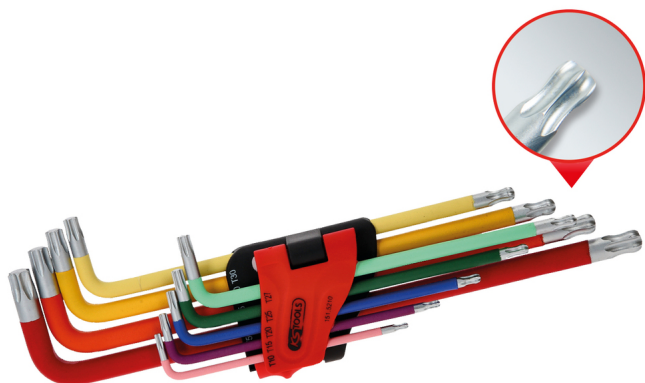

## Set de chei unghiulare cu pini $\square$ i cap sferic torx, extra lung, 9 piese

Nr. articol: 151.5210  
EAN: 4042146801062  
Pre $\square$  special: 26,00 € \*

T10 - T15 - T20 - T25 - T27 - T30 - T40 - T45 - T50

### Descriere

- formă extra lungă
- cu cap sferic în capătul lung
- fiecare mărime de cheie cu cod de culoare
- material călit
- mat cromat
- oțel special pentru scule
- în suport pliabil rezistent

### proprietă $\square$ i

Lungime ambalaj mm: 304  
Lă $\square$ ime ambalaj mm: 120  
Material1: cel mai bun oțel crom vanadiu  
Material2: cromat mat  
Piese în set: 9  
atribute func $\square$ ionare 1: material călit  
conținutul ambalajului: 1  
cu gaură: nu  
greutate în g: 427  
profil1: Torx cu cap sferic  
Înăl $\square$ ime ambalaj mm: 30