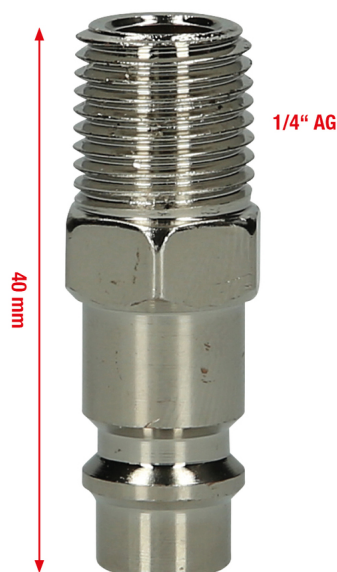

**niplu de introducere din metal, 1/4"AG,  
Europa**

Nr. articol: 999.9086  
EAN: 4042146772218  
Preț special: 7,00 € \*

**Descriere**

- pentru furtunuri pentru aer comprimat 1/4" cu filet exterior
- corp din oțel
- suprafață nichelată
- distanță nominală 7,75 mm

**Domenii de utilizare / pentru:**  
Germania (standard), Austria, Slovenia, Ungaria, China, India, Portugalia, Rusia, Polonia, România, Turcai

**proprietăți**

<b>Lungime ambalaj mm:</b>	55
<b>Lățime ambalaj mm:</b>	19
<b>Material1:</b>	metal
<b>Mărime cheie în mm:</b>	15
<b>conținutul ambalajului:</b>	1
<b>dimensiune filet exterior:</b>	1/4"
<b>greutate în g:</b>	23
<b>lungime mm:</b>	40
<b>prindere în inchi:</b>	1/4
<b>Înălțime ambalaj mm:</b>	25