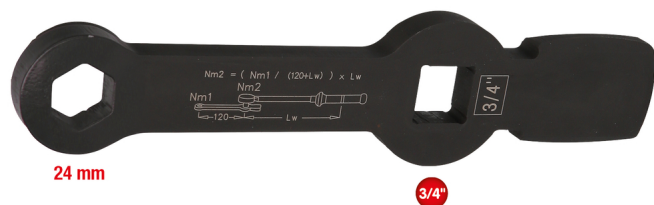

3/4" cheie de impact 6 canturi, cu 2 suprafețe de impact, 24 mm

Nr. articol: 517.0925
EAN: 4042146755792
Preț special: 56,50 € *

Descriere

- hexagonal
- ideal pentru slăbirea și strângerea în mod simplu a îmbinărilor filetate ale etrierelor de frână la puntea din spate
- cu locaș pătrat 3/4" pentru strângerea profesională a îmbinărilor filetate
- are gravată formula de conversie a momentului de torsiune pentru pârghie prelungită
- cu 2 muchii de impact
- fosfatată
- crom-vanadiu

proprietăți

A:	11
Deschiderea cheii în mm:	24
Lungime ambalaj mm:	259
Lățime ambalaj mm:	63
Material1:	cel mai bun oțel crom vanadiu
Material2:	fosfatată
conținutul ambalajului:	1
greutate în g:	550
lungime L în mm:	218.0
lățime tijă B în mm:	37
prindere:	3/4" cu 4 canturi
profil1:	6 canturi
profil2:	metric
Înălțime ambalaj mm:	30