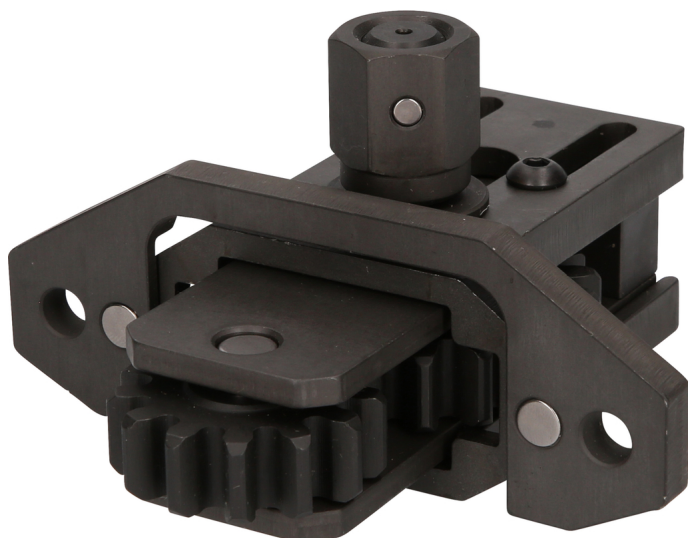

mecanism de rotire a motorului pentru Iveco

Nr. articol: 460.5610
EAN: 4042146783894
Preț special: 221,50 € *

Descriere

- acționare cu 6 canturi, 22,0 mm
- pentru rotirea motorului când acesta este oprit
- permite ajustarea precisă
- ideal pentru lucrări de reglare a aprinderii motorului
- oțel special pentru scule

Domenii de utilizare / pentru: Iveco Euro Cargo, Cargo Modelle, Eurotech, Heavy, Off-Road, Bus

proprietăți

B:	70
Domeniu de utilizare:	Iveco
H:	126,0
Lungime ambalaj mm:	125
Lățime ambalaj mm:	132
Material1:	oțel pentru unelte speciale
acționare hexagonală în mm:	22
conținutul ambalajului:	1
distanță între găuri A, în mm:	105,0
greutate în g:	1434
număr dinți/cm:	13
Înălțime ambalaj mm:	114