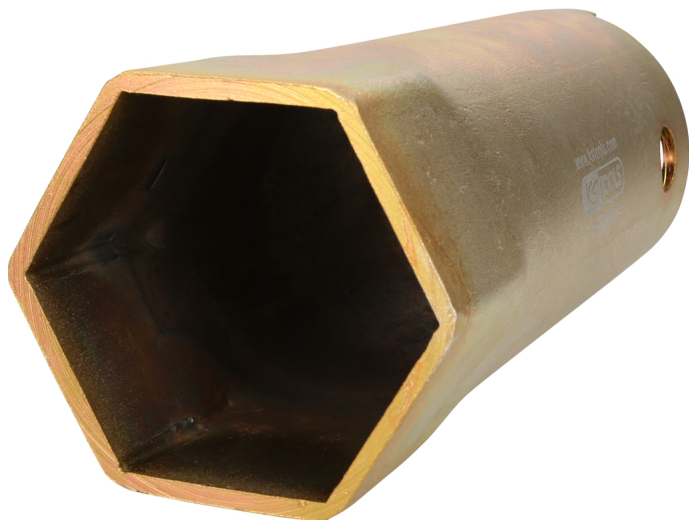

**cheie pentru piulițe de axe pentru Setra și
Kässbohrer, 105 mm**

Nr. articol: 460.5440
EAN: 4042146784938
Preț special: 393,00 € *

**Descriere**

- cu dispozitiv de antrenare hexagonal 36 mm
- hexagonal
- potrivire bună
- execuție deosebit de robustă
- adaptat pentru cupluri mari de strângere și desfacere
- oțel special pentru scule

proprietăți

Material1:	oțel pentru unelte speciale
Mărime cheie în mm:	105
atribute funcționare 1:	robust
cap hexagonal:	36 mm
conținutul ambalajului:	1
greutate în g:	1720
lungime mm:	400
profil1:	6 canturi