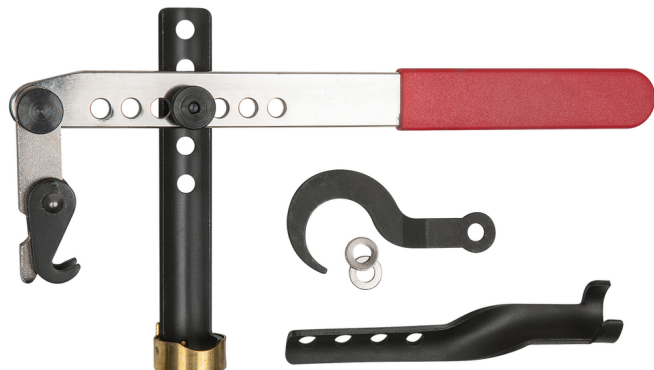

unealtă pentru montarea arcului supapei

Nr. articol: 150.0918

EAN: 4042146609866

Preț de vânzare recomandat: 176,77 € *

Descriere

- necesar pentru montarea și demontarea supapelor
- utilizare universală
- economie mare de timp și bani
- de cele mai multe ori, demontarea chiulasei nu este necesară
- oțel special pentru scule

Domenii de utilizare / pentru: BMW, Ford, Mercedes, Opel, Porsche, VAG etc. cu motoare SV-OHV și OHC

proprietăți

Lungime ambalaj mm: 317

Lățime ambalaj mm: 68

Material1: oțel pentru unelte speciale

conținutul ambalajului: 1

greutate în g: 745

lungime mm: 305.0

Înălțime ambalaj mm: 50