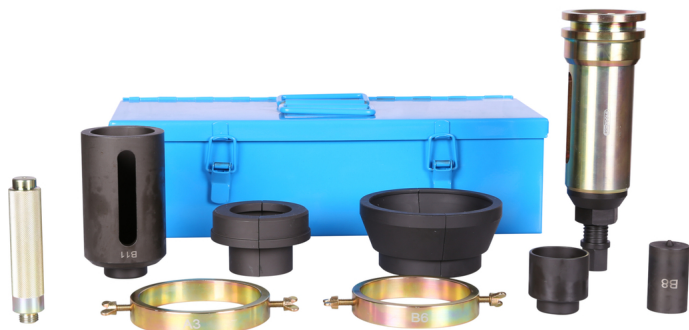

Set extractoare arbore principal diferențial pentru DAF, 10 piese

Nr. articol: 460.3685
EAN: 4042146754498
Preț special: 975,00 € *

Descriere

- pentru montarea și demontarea fără distrugerea lagărelor arborelui principal ale diferențialului
- execuție deosebit de stabilă
- inclusiv 2 semicarcase
- fus filetat trapezoidal pentru forță de tragere - tracțiune 30 mm
- oțel special pentru scule

Domenii de utilizare / pentru: DAF (CF) 35 t

proprietăți

Domeniu de utilizare: DAF
Material1: oțel pentru unelte speciale
Piese în set: 10
conținutul ambalajului: 1
greutate în g: 21400

Constând din

Nr. articol	Număr	Articol	Preț de vânzare recomandat: (excl. TVA)
460.3674	1 x	 clopot montaj diametru interior 106 mm, diametru exterior 114 mm	256,67 € *
460.3679	1 x	 clopot montaj diametru interior 56 mm, diametru exterior 63 mm	63,09 € *
460.3906	1 x	 clopot extractor Ø 65 mm	397,89 € *
460.3907	1 x	 Tijă, 290 mm	123,49 € *
460.3911	1 x	 inel de susținere Ø 115 mm	105,71 € *
460.3912	1 x	 Pereche semicarcase, Ø 60 mm	259,36 € *
460.3913	1 x	 piesă de presare, Ø 42 mm, 70 mm	63,97 € *
460.3914	1 x	 Pereche semicarcase, Ø 149 mm	551,50 € *
460.3915	1 x	 inel de susținere Ø 125 mm	127,05 € *
460.4157	1 x	 Dorn de montaj, 150 mm	59,54 € *