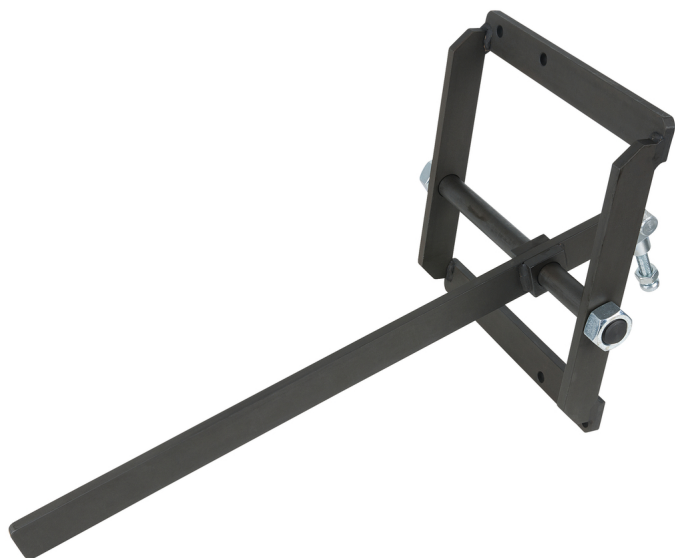

leră de reglare pentru arborii de selecție pentru 460.1055

Nr. articol: 460.1057

EAN: 4042146724156

Preț de vânzare recomandat: 474,26 € *

Descriere

proprietăți

Lungime ambalaj mm: 638

Lățime ambalaj mm: 289

Material1: oțel pentru unelte speciale

conținutul ambalajului: 1

greutate în g: 4874

Înălțime ambalaj mm: 60