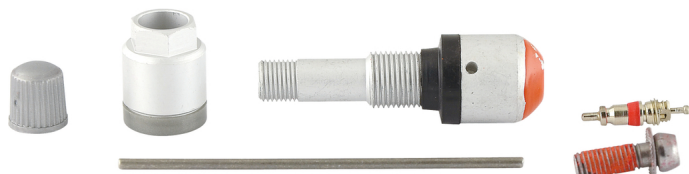

**set de service TPMS pentru sistemele de  
control a presiunii din anvelope 30**

Nr. articol: 149.1030  
EAN: 4042146628973  
Preț special: 8,00 € \*

## Descriere

- la fiecare schimbare a cauciucurilor respectiv, servizare a cauciucurilor trebuie schimbat tot setul de service pentru valvă al senzorilor
- adecvat pentru jantele din oțel respectiv, din aluminiu

### date tehnice:

cuplu de strângere piuli 4 Nm

cuplu de strângere 4 Nm

## proprietăți

**Domeniu de utilizare:** VAG, Mercedes, BMW, Ferrari, Maserati etc.

**Lungime ambalaj mm:** 85

**Lățime ambalaj mm:** 72

**conținutul ambalajului:** 1

**greutate în g:** 19

**Înălțime ambalaj mm:** 20