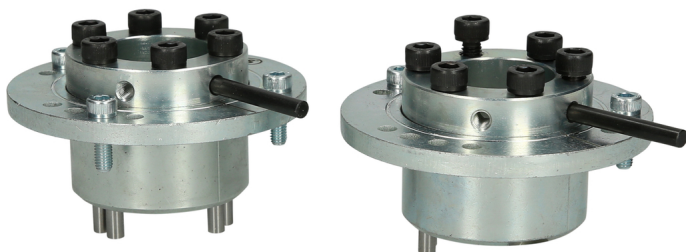

Set de unelte de blocare VCT pentru Ford, 2 piese

Nr. articol: 400.4425
EAN: 4042146791172
Preț special: 294,50 € *

Descriere

- pentru o reparare profesională a motorului
- pentru reglarea fulei curelei la comanda variabilă a arborelui cu came (VCT)
- poziție stabilă datorită fixării optime
- potrivire foarte bună
- în geamantan stabil din material plastic

Domenii de utilizare / pentru: Ford B-MAX (2012 – 2015), C-MAX (2012 – 2015), EcoSport (2012 – 2015), Fiesta (2012 – 2015), Focus (2012 – 2015), Grand C-MAX (2012 – 2015), Grand Tourneo Connect (2012 – 2015), Tourneo Connect (2012 – 2015), Transit Connect (2012 – 2015), Transit Courier (2012 – 2015) cu motoare pe benzină 1.0 l (codul motorului: M1JA/SFJA/SFJB/M1DA/M2DA/P4JA/P4JB/XMJA/XMJB/M1JE/M2GA)

proprietăți

Domeniu de utilizare: Ford
Lungime ambalaj mm: 103
Lățime ambalaj mm: 214
Piese în set: 2
conținutul ambalajului: 1
greutate în g: 1330
Înălțime ambalaj mm: 92

Constând din

Nr. articol	Număr		Articol	Preț de vânzare recomandat: (excl. TVA)
400.4427	1 x		Unealtă de blocare VCT - Admisie	Info: Articolul nu este disponibil pentru comandă
400.4428	1 x		Unealtă de blocare VCT - Evacuare	Info: Articolul nu este disponibil pentru comandă