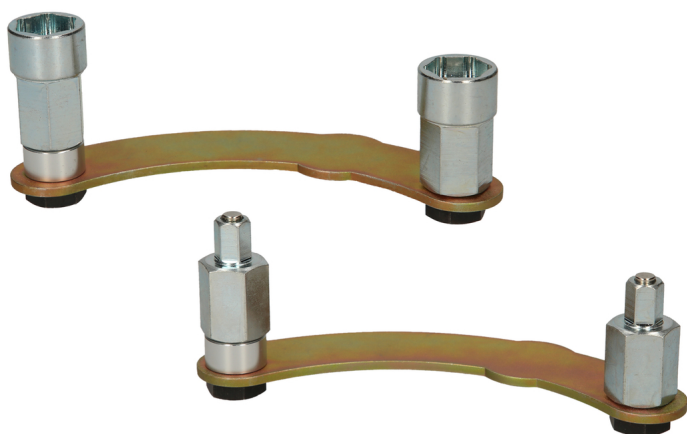

Unealtă pentru blocarea arborilor cu came pentru Subaru, 2 piese

Nr. articol: 400.0055
EAN: 4042146795644
Preț special: 84,50 € *

Descriere

- pentru o reparare profesională a motorului
- dispozitiv de blocare pentru fixare la schimbarea curelei dințate
- potrivire foarte bună
- oțel special pentru scule

Domenii de utilizare / pentru: Subaru Impreza (STI) 2,0/2,5 (>2002), Forester XT (2004-2011), Outback (2005-2010), Legacy GT (2005-2010), Baja (2004-2006), Phase 1 (1996-1998), **Saab** 9-2 X Aero (2005-2006)

proprietăți

Domeniu de utilizare: Subaru
Lungime ambalaj mm: 239
Lățime ambalaj mm: 75
Material1: oțel pentru unelte speciale
Piese în set: 2
conținutul ambalajului: 1
greutate în g: 554
Înălțime ambalaj mm: 75

Constând din

Nr. articol	Număr		Articol	Preț de vânzare recomandat: (excl. TVA)
400.0057	1 x		Unealtă de blocare pentru arborele cu came pentru Subaru cu cap...	39,50 € *
400.0058	1 x		Unealtă de blocare pentru arborele cu came pentru Subaru cu cap...	55,50 € *