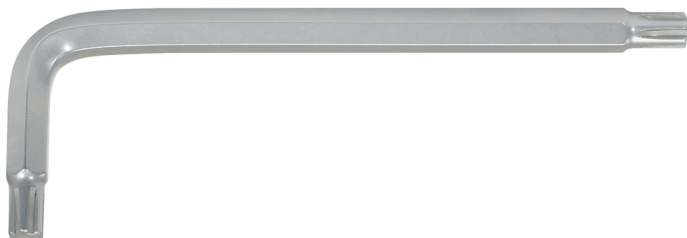

**loca hexagonal îngropat cu loca hexagonal în unghi RIBE®, scurt**

Nr. articol: 151.4629

EAN: 4042146792568

Preț de vânzare recomandat: 23,95 € \*

**Descriere**

- variantă scurtă
- material călit
- mat cromat
- oțel special pentru scule

**proprietăți**

Dimensiunea profilului RIBE®: M18

L1 mm: 140

L2 mm: 55

Material1: oțel pentru unelte speciale

atribute funcționare 1: material călit

conținutul ambalajului: 1

cu gaură: nu

greutate în g: 350

profil1: RIBE®