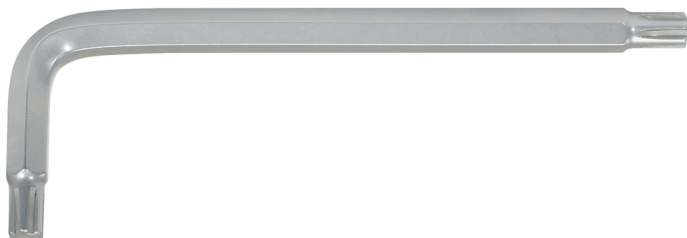

loca hexagonal îngropat cu loca hexagonal în unghi RIBE®, scurt

Nr. articol: 151.4621

EAN: 4042146792483

Preț de vânzare recomandat: 1,71 € *

**Descriere**

- variantă scurtă
- material călit
- mat cromat
- oțel special pentru scule

proprietăți

Dimensiunea profilului RIBE®: M4

L1 mm: 57

L2 mm: 20

Material1: oțel pentru unelte speciale

atribute funcționare 1: material călit

conținutul ambalajului: 1

cu gaură: nu

greutate în g: 8

profil1: RIBE®