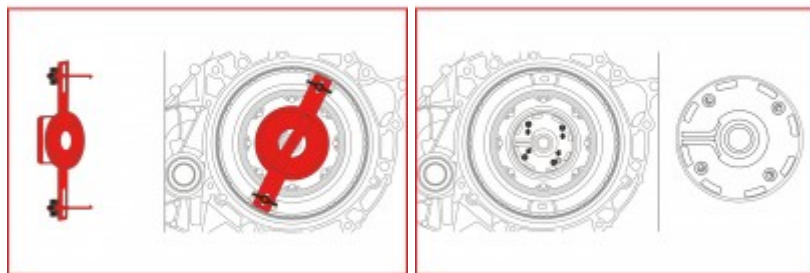

set unelte pentru ambreiaj DCT pentru Ford/Volvo, 6 piese

Nr. articol: 150.2415

EAN: 4042146765487

Preț de vânzare recomandat: 288,15 € *

Descriere

- necesar pentru montarea și demontarea a ambreiajelor DCT (cutie de viteze cu ambreiaj dublu)
- necesar pentru repararea unității ambreiajului
- cuplajul se desface prin rotirea bruscă în sens opus acelor de ceasornic
- pentru montarea și demontarea resp. înlocuirea rapidă, curată și sigură
- execuție robustă
- crom-vanadiu

Domenii de utilizare / pentru: Cutie de viteze cu 6 viteze pentru **Ford** Focus >2004, C-Max, S-Max, Galaxy, Mondeo >2007, Kuga >2013, **Volvo** C30, C70 >2006, S40 >2004, S60 >2011, S80 >2007, V40 >2013, V50, V60, V70 >2008, XC60, **Dodge** Avenger, Journey și **Chrysler** Sebring

proprietăți

Acționare în țoli:	3/8"
Domeniu de utilizare:	Ford, Volvo
Lungime ambalaj mm:	320
Lățime ambalaj mm:	131
Material1:	cel mai bun oțel crom vanadiu
Piese în set:	6
atribute funcționare 1:	robust
conținutul ambalajului:	1
greutate în g:	1149
Înălțime ambalaj mm:	116