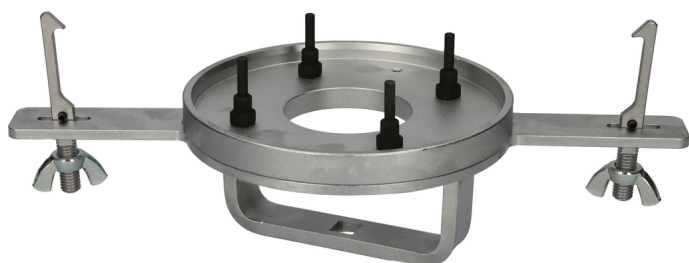

set unelte pentru ambreiaj DCT pentru Ford/Volvo, 6 piese

Nr. articol: 150.2415

EAN: 4042146765487

Preț de vânzare recomandat: 288,15 € *

Descriere

- necesar pentru montarea și demontarea a ambreiajelor DCT (cutie de viteze cu ambreiaj dublu)
- necesar pentru repararea unității ambreiajului
- cuplajul se desface prin rotirea bruscă în sens opus acelor de ceasornic
- pentru montarea și demontarea resp. înlocuirea rapidă, curată și sigură
- execuție robustă
- crom-vanadiu

Domenii de utilizare / pentru: Cutie de viteze cu 6 viteze pentru **Ford** Focus >2004, C-Max, S-Max, Galaxy, Mondeo >2007, Kuga >2013, **Volvo** C30, C70 >2006, S40 >2004, S60 >2011, S80 >2007, V40 >2013, V50, V60, V70 >2008, XC60, **Dodge** Avenger, Journey și **Chrysler** Sebring

proprietăți

Acționare în țoli:	3/8"
Domeniu de utilizare:	Ford, Volvo
Lungime ambalaj mm:	320
Lățime ambalaj mm:	131
Material1:	cel mai bun oțel crom vanadiu
Piese în set:	6
atribute funcționare 1:	robust
conținutul ambalajului:	1
greutate în g:	1149
Înălțime ambalaj mm:	116