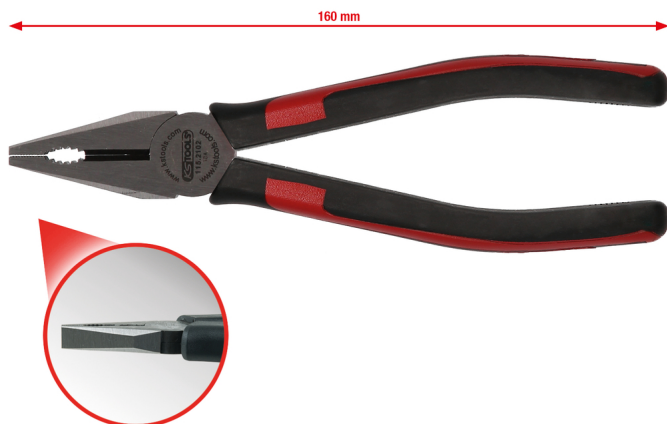

SlimPOWER clește combinat

Nr. articol: 115.2101

EAN: 4042146771013

Preț de vânzare recomandat: 30,09 € *

Descriere

- în conformitate cu DIN ISO 5748
- formă constructivă extra suplă
- tăișuri lungi
- potrivit și pentru sârmă
- Tăiș de precizie călit inductiv
- cu mâner din 2 componente
- mat cromat
- oțel special pentru scule

proprietăți

A:	10.0
D1:	6.0
L1 mm:	160.0
L2 mm:	35.0
Lungime ambalaj mm:	209
Lățime ambalaj mm:	112
Material1:	oțel pentru unelte speciale
Norma:	DIN ISO 5748
S mm:	15,0
conținutul ambalajului:	1
cu lame:	da
culoare:	roșu-negru
diametru D2:	24.0
greutate în g:	195
mâner:	mâner cu 2 componente
Înălțime ambalaj mm:	40