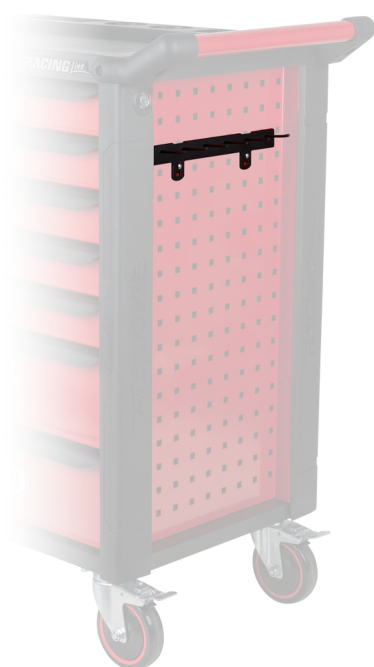

suport pentru scule RACINGline cu 6 cârlige**Nr. articol:** 826.9010**EAN:** 4042146687802**Preț de vânzare recomandat:** 27,06 € ***Descriere**

- potrivită pentru dimensiunea 10 x 10 mm - distanță găuri 38 mm
- inclusiv șurub de fixare
- grosime placă de bază 1,5 mm
- construcție din tablă de oțel
- pentru căruciorul de atelier RACINGline

proprietăți

B:	275.0
Lungime ambalaj mm:	302
Lățime ambalaj mm:	80
conținutul ambalajului:	1
culoare:	negru
greutate în g:	140
Înălțime ambalaj mm:	76