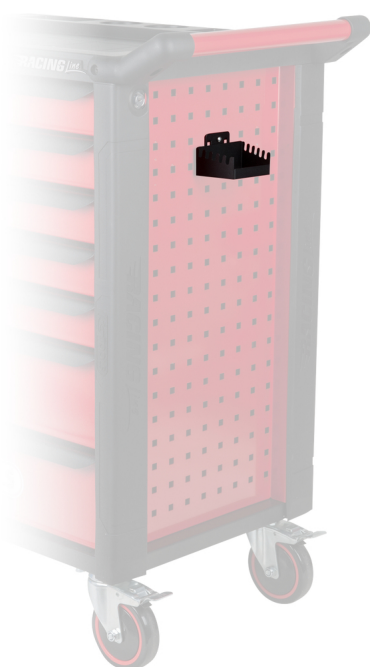

suport pentru chei RACINGline

Nr. articol: 826.9008

EAN: 4042146687789

Preț de vânzare recomandat: 18,18 € *

Descriere

- potrivită pentru dimensiunea 10 x 10 mm - distanță găuri 38 mm
- ideală pentru depozitarea cheilor
- inclusiv șurub de fixare
- grosime placă de bază 1,5 mm
- construcție din tablă de oțel
- pentru căruciorul de atelier RACINGline

proprietăți

B:	105.0
H:	65.0
Lungime ambalaj mm:	118
Lățime ambalaj mm:	71
conținutul ambalajului:	1
culoare:	negru
greutate în g:	100
Înălțime ambalaj mm:	85