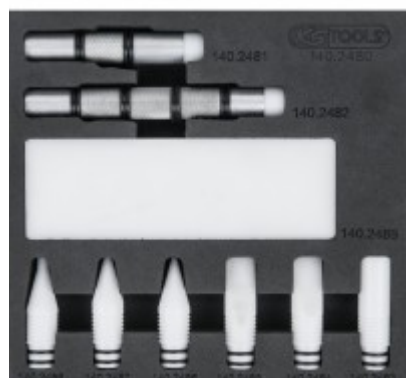

set dornuri de recul, 10 piese

Nr. articol: 140.2480

EAN: 4042146624609

Preț de vânzare recomandat: 151,54 € *

Descriere

- ideal pentru readucerea în formă a unui punct înfundat tras prea tare
- îndreptarea tablei cu protejarea vopselei
- punctele ieșite în afară sunt readuse în formă prin aplicarea de lovituri precise
- adecvată și pentru îndepărtarea punctelor de tensiune din tablă
- cu capete interschimbabile
- inclusiv 2 mânere
- material plastic foarte robust

proprietăți

Lungime ambalaj mm:	199
Lățime ambalaj mm:	218
Material1:	material plastic special
Piese în set:	10
conținutul ambalajului:	1
domeniu general de utilizare:	pentru îndreptarea caroseriei
greutate în g:	280
Înălțime ambalaj mm:	50

Constând din

Nr. articol	Număr	Articol	Preț de vânzare recomandat: (excl. TVA)
140.2481	1 x	 mâner scurt, 90 mm	38,68 € *
140.2482	1 x	 mâner lung, 130 mm	48,06 € *
140.2483	1 x	 cap de impact în formă de cilindru	10,49 € *
140.2484	1 x	 cap de impact în formă de pană, rotund	15,09 € *
140.2485	1 x	 cap de impact în formă de pană, rectangular	13,22 € *
140.2486	1 x	 cap de impact în formă de pană, ascuțit	15,09 € *
140.2487	1 x	 cap de impact în formă de con, rotund	12,37 € *
140.2488	1 x	 cap de impact în formă de con cu pană	10,49 € *
140.2489	1 x	 set de plăci de impact, 2 piese, 155 mm	13,22 € *