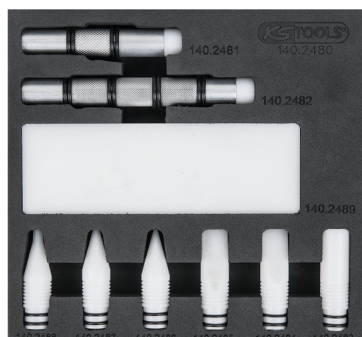

set dornuri de recul, 10 piese

Nr. articol: 140.2480

EAN: 4042146624609

Preț de vânzare recomandat: 151,54 € *

Descriere

- ideal pentru readucerea în formă a unui punct înfundat tras prea tare
- îndreptarea tablei cu protejarea vopselei
- punctele ieșite în afară sunt readuse în formă prin aplicarea de lovituri precise
- adecvată și pentru îndepărtarea punctelor de tensiune din tablă
- cu capete interschimbabile
- inclusiv 2 mânere
- material plastic foarte robust

proprietăți

Lungime ambalaj mm:	199
Lățime ambalaj mm:	218
Material1:	material plastic special
Piese în set:	10
conținutul ambalajului:	1
domeniu general de utilizare:	pentru îndreptarea caroseriei
greutate în g:	280
Înălțime ambalaj mm:	50

Constând din

Nr. articol	Număr	Articol	Preț de vânzare recomandat: (excl. TVA)
140.2481	1 x	 mâner scurt, 90 mm	38,68 € *
140.2482	1 x	 mâner lung, 130 mm	48,06 € *
140.2483	1 x	 cap de impact în formă de cilindru	10,49 € *
140.2484	1 x	 cap de impact în formă de pană, rotund	15,09 € *
140.2485	1 x	 cap de impact în formă de pană, rectangular	13,22 € *
140.2486	1 x	 cap de impact în formă de pană, ascuțit	15,09 € *
140.2487	1 x	 cap de impact în formă de con, rotund	12,37 € *
140.2488	1 x	 cap de impact în formă de con cu pană	10,49 € *
140.2489	1 x	 set de plăci de impact, 2 piese, 155 mm	13,22 € *