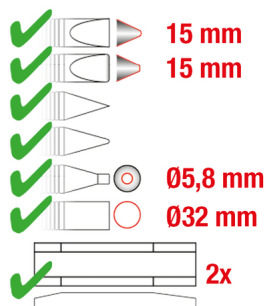

set dornuri de recul, 10 piese

Nr. articol: 140.2480

EAN: 4042146624609

Preț de vânzare recomandat: 151,54 € *

Descriere

- ideal pentru readucerea în formă a unui punct înfundat tras prea tare
- îndreptarea tablei cu protejarea vopselei
- punctele ieșite în afară sunt readuse în formă prin aplicarea de lovituri precise
- adecvată și pentru îndepărtarea punctelor de tensiune din tablă
- cu capete interschimbabile
- inclusiv 2 mânere
- material plastic foarte robust

proprietăți

Lungime ambalaj mm:	199
Lățime ambalaj mm:	218
Material1:	material plastic special
Piese în set:	10
conținutul ambalajului:	1
domeniu general de utilizare:	pentru îndreptarea caroseriei
greutate în g:	280
Înălțime ambalaj mm:	50

Constând din

Nr. articol	Număr	Articol	Preț de vânzare recomandat: (excl. TVA)
140.2481	1 x	 mâner scurt, 90 mm	38,68 € *
140.2482	1 x	 mâner lung, 130 mm	48,06 € *
140.2483	1 x	 cap de impact în formă de cilindru	10,49 € *
140.2484	1 x	 cap de impact în formă de pană, rotund	15,09 € *
140.2485	1 x	 cap de impact în formă de pană, rectangular	13,22 € *
140.2486	1 x	 cap de impact în formă de pană, ascuțit	15,09 € *
140.2487	1 x	 cap de impact în formă de con, rotund	12,37 € *
140.2488	1 x	 cap de impact în formă de con cu pană	10,49 € *
140.2489	1 x	 set de plăci de impact, 2 piese, 155 mm	13,22 € *